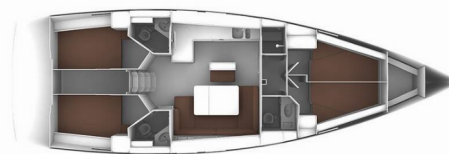

BAVARIA CRUISER 46

Dea

Plachetnice Bavaria Cruiser 46 „Dea“, postaveno v roce 2014, je kotveno v Marina Losinj, Mali Losinj, - Chorvatsko. Jachta má 4 kajut, může ubytovat 8 + 1 osob a má 3 toalet/sprch.

Dea

Rok Výroby

2014

Délka

14.27 m

Kajuty

4

Lůžka