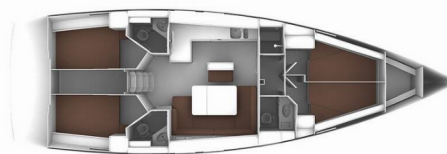

BAVARIA CRUISER 46

Dea

Plachetnice Bavaria Cruiser 46 „Dea“, postaveno v roce 2014, je kotveno v Marina Losinj, Mali Losinj, - Chorvatsko. Jachta má 4 kajut, může ubytovat 8 + 1 osob a má 3 toalet/sprch.

Dea

Rok Výroby

2014

Délka

14.27 m

Kajuty

4

Lůžka