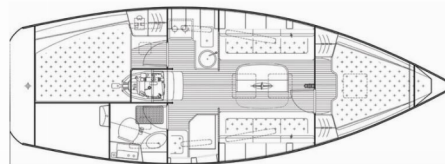

BAVARIA 31 CRUISER

Snupco

Plachetnice Bavaria 31 Cruiser „Snupco“, postaveno v roce 2008, je kotveno v Izola, - Slovinsko. Jachta má 2 kajuty, může ubytovat 4 + 2 osob a má 1 toalet/sprch.

SPECIFIKACE JACHTY

Rok Výroby

2008

Délka

9.76 m

Kajuty

2

Lůžka

4 + 2