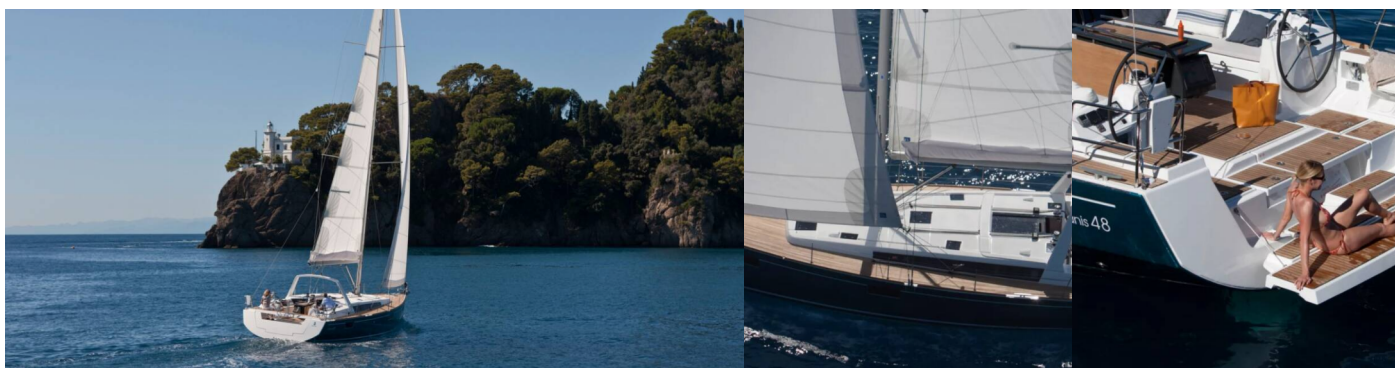

CENA / TYDNY

25.04. - 09.05.2026

Rezerwováno

09.05. - 16.05.2026

2.813 € ~~3.750 €~~

16.05. - 27.06.2026

Rezerwováno

27.06. - 04.07.2026

Rezerwováno

04.07. - 11.07.2026

2.813 € ~~3.750 €~~

11.07. - 18.07.2026

2.813 € ~~3.750 €~~

18.07. - 25.07.2026

2.813 € ~~3.750 €~~

25.07. - 01.08.2026

2.813 € ~~3.750 €~~

01.08. - 08.08.2026

3.563 € ~~3.750 €~~

08.08. - 22.08.2026

Rezerwováno

22.08. - 29.08.2026

3.563 € ~~3.750 €~~

29.08. - 05.09.2026

3.943 € ~~4.150 €~~

05.09. - 07.11.2026

Rezerwováno

WEB

najachty.pl

TELEFON

+48 882 071 532

E-MAIL

biuro@najachty.pl

NAJACHTY

ul. Pi. Świętej Małgorzaty 1-2/42B, 58-100, Świdnica, Polsko