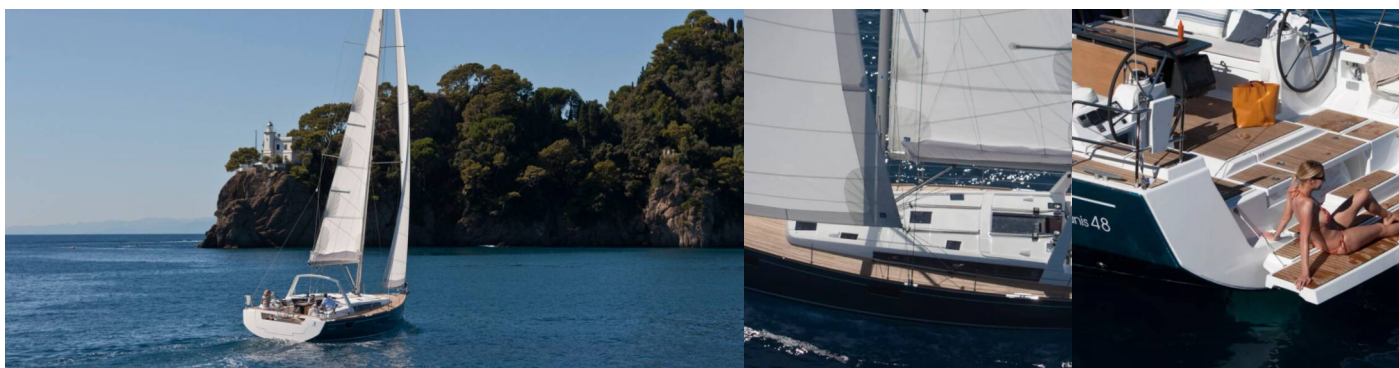

CENA / TYDNY

05.12. - 12.12.2026

2.925 € ~~3.250 €~~

12.12. - 19.12.2026

2.925 € ~~3.250 €~~

19.12. - 26.12.2026

2.925 € ~~3.250 €~~

WEB

najachty.pl

TELEFON

+48 882 071 532

E-MAIL

biuro@najachty.pl

NAJACHTY

ul. Pi. Świętej Małgorzaty 1-2/42B, 58-100, Świdnica, Polsko