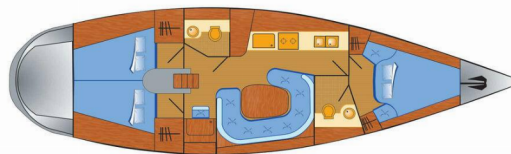

VILM 41 CRUISER

Karoline

Plachetnice Vilm 41 cruiser „Karoline“, postaveno v roce 2012, je kotveno v Barth, Yachtwerft Ramin, – Německo. Jachta má 3 kajut, může ubytovat 6 osob a má 2 toalet/sprch.

SPECIFIKACE JACHTY

Rok Výroby

2012

Délka

12.45 m

Kajuty

3

Lůžka

6