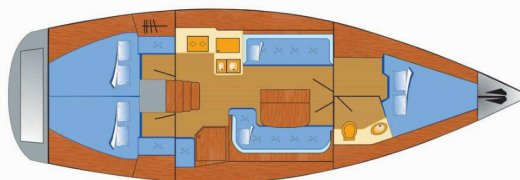

BAVARIA 38 CRUISER

Käte

Plachetnice Bavaria 38 Cruiser „Käte“, postaveno v roce 2008, je kotveno v Barth, Yachtwerft Ramin, – Německo. Jachta má 3 kajuty, může ubytovat 6 osob a má 1 toalet/sprch.

SPECIFIKACE JACHTY

Rok Výroby

2008

Délka

11.72 m

Kajuty

3

Lůžka

6