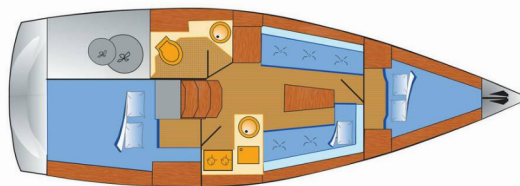

BAVARIA CRUISER 33

Claysea

Plachetnice Bavaria Cruiser 33 „Claysea“, postaveno v roce 2016, je kotveno v Heiligenhafen, - Německo. Jachta má 2 kajuty, může ubytovat 4 osob a má 1 toalet/sprch.

SPECIFIKACE JACHTY

Rok Výroby

2016

Délka

9.99 m

Kajuty

2

Lůžka

4

Paluba

Bildge čerpadlo – Mechanické, Bocmanská sedačka (Bosun´s chair safe seat), Černá koule, Elektrický kotevní vrátek, Fendry, Kotva, Muringový hák, Palubní kartáč, Reflektory / Světlomety, Sprayhood, Stoleček v kokpitě, Venkovní sprcha na zádi, Vyvazovací lana