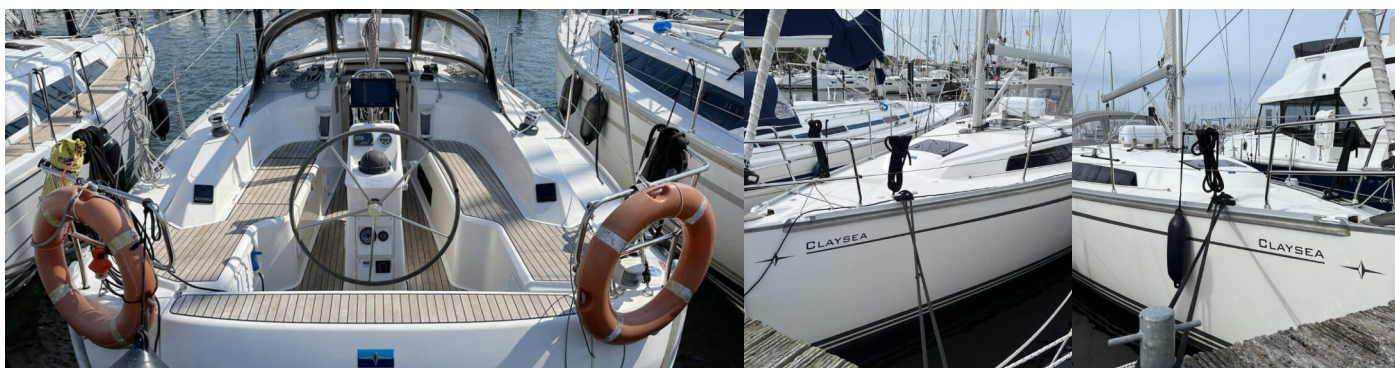

CENA / TYDNY

03.10. - 30.10.2026

Rezervováno

31.10. - 31.12.2026

Rezervováno

WEB

najachty.pl

TELEFON

+48 882 071 532

E-MAIL

biuro@najachty.pl

NAJACHTY

ul. Pi. Świętej Małgorzaty 1-2/42B, 58-100, Świdnica, Polsko