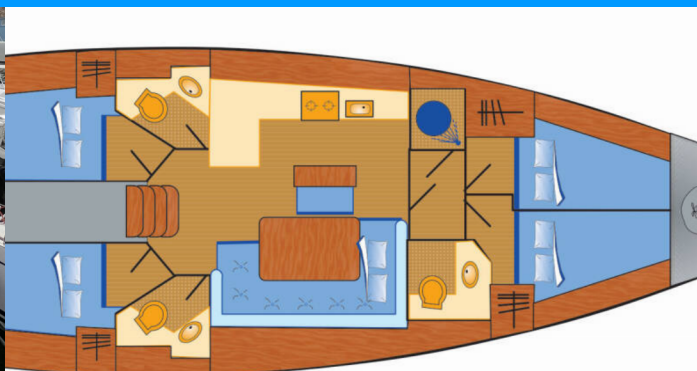

# BAVARIA CRUISER 46

Momo

Plachetnice Bavaria Cruiser 46 „Momo“, postaveno v roce 2015, je kotveno v Heiligenhafen, - Německo. Jachta má 4 kajuty, může ubytovat 8 osob a má 3 toalet/sprch.