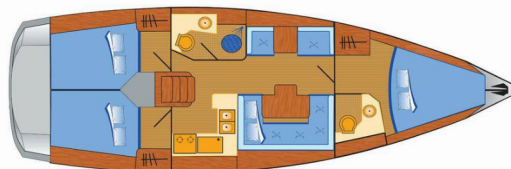

# SUN ODYSSEY 409

Shinju

Plachetnice Sun Odyssey 409 „Shinju“, postaveno v roce 2013, je kotveno v Heiligenhafen, - Německo. Jachta má 3 kajuty, může ubytovat 6 osob a má 2 toalet/sprch.

**Shinju**

Rok Výroby

**2013**

Délka

**12.34 m**

Kajuty

**3**

Lůžka