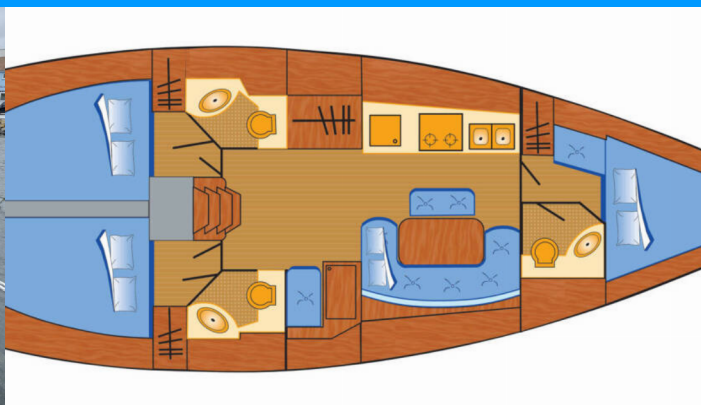

CYCLADES 43.3

Fame

Plachetnice Cyclades 43.3 „Fame“, postaveno v roce 2005, je kotveno v Heiligenhafen, - Německo. Jachta má 3 kajuty, může ubytovat 6 osob a má 3 toalet/sprch.

SPECIFIKACE JACHTY

Základna Pronájmu

Heiligenhafen, Německo

ID Jachty

6871

Značka

Bénéteau

Název

Fame

Rok Výroby

2005

Délka

13.25 m

Kajuty

3

Lůžka

6

WC/Sprcha

3

STANDARDNÍ VYBAVENÍ JACHTY

Bezpečnost	Flashlight, Hasící přístroj, Lékárnička, Mlhový roh, Sada nářadí, Samonafukovací vesta, Signální rakety a pochodně, Wire (shroud) cutter, Zábradlí, Záchranná lana, Záchranná podkova, Záchranné pásy (bezpečnostní harnessy), Záchranný člun
Elektronika	El. přípojka 220 V, Topení
Interiér	Barometr, Chladicí box, Hodiny, Vnitřní sprcha
Kuchyňka	Kuchyňské potřeby (kuchyňské zařízení, přibory, Mikrovlnná trouba, Nádobí, Rychlovarná konvice, Teplá voda, Trouba, Trouba
Navigace	AIS (receiver), Autopilot, Bow thruster, Dalekohled, Echolot/Hloubkoměr, GPS mapový plotter, Kompas, Logge/Lot/Speed, Navigační / poziční světla, Odpichovátko, námořní mapa, Radar, Tablet, Trojúhelníky, Wind instrument/Anemometer
Paluba	Bildge čerpadlo – Mechanické, Bocmanská sedačka (Bosun´s chair safe seat), Černá koule, Elektrický kotevní vrátek, Fendry, Kotva, Muringový hák, Palubní kartáč, Reflektory / Světlomety, Sprayhood, Stoleček v kokpitě, Venkovní sprcha na zádi, Vyvazovací lana
Plachty	Vinšna
Zábava	Rádio CD přehrávač, TV + DVD (with DVTB2)