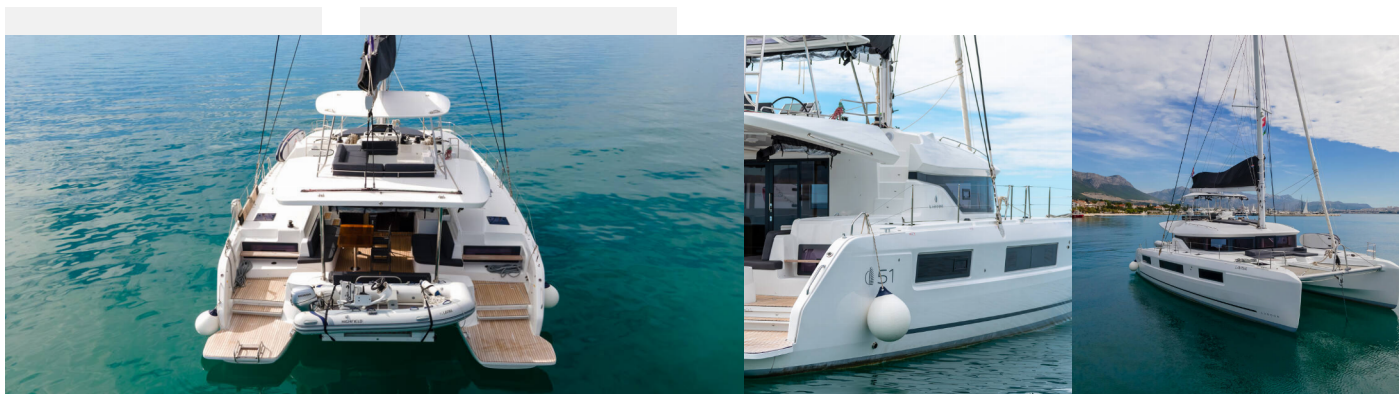

CENA / TYDNY

05.12. - 12.12.2026

9.880 € ~~10.400 €~~

12.12. - 19.12.2026

9.880 € ~~10.400 €~~

19.12. - 26.12.2026

9.880 € ~~10.400 €~~

26.12. - 02.01.2027

9.744 € ~~10.257 €~~

02.01. - 09.01.2027

8.930 € ~~9.400 €~~

09.01. - 16.01.2027

8.930 € ~~9.400 €~~

16.01. - 23.01.2027

8.930 € ~~9.400 €~~

23.01. - 30.01.2027

8.930 € ~~9.400 €~~

30.01. - 06.02.2027

8.930 € ~~9.400 €~~

06.02. - 13.02.2027

8.930 € ~~9.400 €~~

13.02. - 20.02.2027

8.930 € ~~9.400 €~~

20.02. - 27.02.2027

8.930 € ~~9.400 €~~

27.02. - 06.03.2027

8.930 € ~~9.400 €~~

06.03. - 13.03.2027

8.930 € ~~9.400 €~~

13.03. - 20.03.2027

8.930 € ~~9.400 €~~

20.03. - 27.03.2027

8.930 € ~~9.400 €~~

27.03. - 03.04.2027

8.930 € ~~9.400 €~~

03.04. - 10.04.2027

8.930 € ~~9.400 €~~

10.04. - 17.04.2027

8.930 € ~~9.400 €~~

17.04. - 24.04.2027

8.930 € ~~9.400 €~~

24.04. - 01.05.2027

8.265 € ~~8.700 €~~

01.05. - 08.05.2027

8.265 € ~~8.700 €~~

08.05. - 15.05.2027

8.265 € ~~8.700 €~~

15.05. - 22.05.2027

8.265 € ~~8.700 €~~

22.05. - 29.05.2027

9.690 € ~~10.200 €~~

29.05. - 05.06.2027

11.210 € ~~11.800 €~~

05.06. - 12.06.2027

13.490 € ~~14.200 €~~

12.06. - 19.06.2027

15.010 € ~~15.800 €~~

WEB

najachty.pl

TELEFON

+48 882 071 532

E-MAIL

biuro@najachty.pl

NAJACHTY

ul. Pi. Świętej Małgorzaty 1-2/42B, 58-100, Świdnica, Polsko