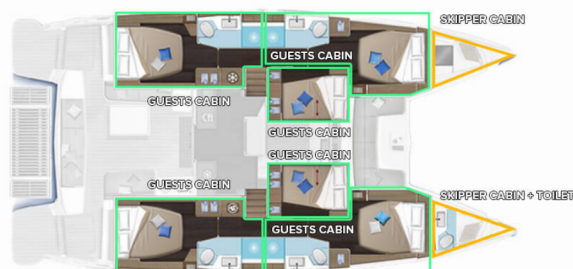

LAGOON 51

Lavina

Katamarán Lagoon 51 „Lavina“, postaveno v roce 2024, je kotveno v Split - Marina Kaštela, Split - Chorvatsko. Jachta má 6 + 1 kajut, může ubytovat 12 + 1 osob a má 4 toalet/sprch.

SPECIFIKACE JACHTY

Základna Pronájmu

Split - Marina Kastela, Chorvatsko

ID Jachty

6854

Značka

Lagoon-Bénéteau

Název

Lavina

Rok Výroby

2024

Délka

15.35 m

Kajuty

6 + 1

Lůžka

12 + 1

Max. Počet Osob

12

WC/Sprcha

4

STANDARDNÍ VYBAVENÍ JACHTY

Bezpečnost	Bezpečnostní vybavení
Elektronika	Generátor (Onan genset 11kva 220v / 50hz + cocoon), Invertor (12v/220v), Klimatizace, Solární panely, Topení (by air conditioning), Watermaker – Odsolovač vody
Interiér	Elektrické WC, Koberec (Fitted carpet in cabins), Skládací stůl (LARGE FOLDABLE WOODEN TABLE WITH COVER), Ventilátory, Ventilátory v kajutách
Kuchyňka	Freshwater treatment plant, Kávovar, Lednička, Mrazák, Myčka nádobí, Výrobek ledu
Navigace	Autopilot, Kompletní navigační vybavení (Wireless handset for raymarine ray90 vhf at helm station)
Paluba	Box na led v kokpitě, Dinghy hydraulic lifting system, Flybridge (Flybridge: Sides around composite bimini with windows, Kit of covers - steering wheel and wheel station), Hydraulická zvedací koupací plošina, Lednička v kokpitě (80L), Nafukovací člun s přívěsným motorem (Highfield 360 + honda 20hp), Ovladač kotevního vrátku s počítadlem délky řetězu u kormidla, Pevné Bimini (FLYBRIDGE COMPOSITE BIMINI WITH WINDOWS AND WINDSCREEN), Přední kokpit, Světlo v kokpitě, Týkový kokpit
Plachty	Aluminium canoe boom (WITH WHITE PAINTED ALUMINIUM MAST AND COVER), Gena (GENOA ELECTRIC FURLER)
Pohodlí	Fly paluba s jastucima i madracima, Přední polštáře kokpitu
Zábava	Podvodní světlo (blue), TV, TV antenna