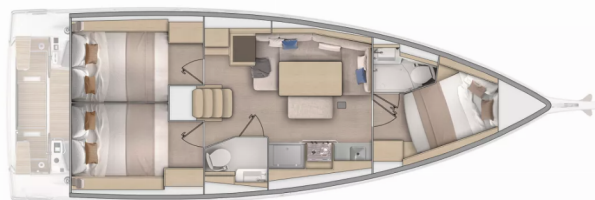

OCEANIS 37.1

First Dream

Plachetnice Oceanis 37.1 „First Dream“, postaveno v roce 2024, je kotveno v Skradin - ACI Marina, - Chorvatsko. Jachta má 3 kajuty, může ubytovat 6 osob a má 2 toalet/sprch.

SPECIFIKACE JACHTY

Základna Pronájmu

Skradin - ACI Marina, Chorvatsko

ID Jachty

6847

Značka

Bénéteau

Název

First Dream

Rok Výroby

2024

Délka

11.93 m

Kajuty

3

Lůžka

6

Max. Počet Osob

8

WC/Sprcha

2

STANDARDNÍ VYBAVENÍ JACHTY

Bezpečnost

Hasící přístroj, Lékárnička, Mlhový roh, Nouzová kormidelní páka, Nouzový box se světlicemi, Plovoucí světlo, Svítidla, VHF rádio, Visací zámek, Vlajky QNC, Wire (shroud) cutter, Záchranná podkova, Záchranná vesta (dětská), Záchranné pásy (bezpečnostní harnessy), Záchranné vesty, Záchranný člun

Elektronika

Elektrický kabel, Nabíječka baterií, Solární panely, USB nabíječka pro mobilní telefon a laptop, Zásuvka 220V

Interiér

Convertible table in salon, Elektrické WC

Kuchyňka

Plynové láhve

Navigace

Autopilot, Dalekohled, GPS mapový plotter, GPS mapový plotter - kokpit, Hloubkoměr, Navigační set, Odpichovátko, námořní mapa, Radarový odražeč, Ruční kompas, Rychloměr (Speed log)

Paluba

Bimini, Bocmanská sedačka (Bosun's chair safe seat), Box na led v kokpitě, Černá koule, Černý kužel, Fendry, Kotva, Kotva s řetězem, Koupací žebřík, Lodní můstek / lávka, Muringový hák, Nafukovací člun s přivěsným motorem, Palubní kartáč, plastový kýbl, Počítadlo délky kotevního řetězu, Pumpa na nafukovací člun, Rezervní kotva (Auxiliary anchor), Stoleček v kokpitě, Trychtýř na palivo, Venkovní sprcha na zádi, Vyzarovací lana

Plachty

Lazy bag, Lazy jacks

Pohodlí

Polštáře do kokpitu

Zábava

Fusion radio, Šnorchlovací vybavení, Stand up paddle (SUP) (1x SUP FREE OF CHARGE), Venkovní reproduktory, Vnitřní reproduktory, Wi-Fi Internet (up to 50 GB, Included in price)