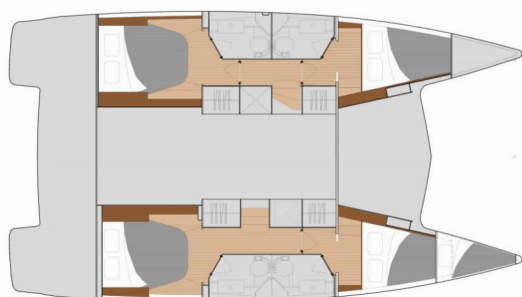

CENA / TYDNY

16.05. - 23.05.2026 2.904 € ~~3.630 €~~	23.05. - 30.05.2026 3.480 € ~~4.350 €~~	30.05. - 06.06.2026 4.304 € ~~5.380 €~~	06.06. - 13.06.2026 Rezervováno
13.06. - 20.06.2026 4.952 € ~~6.190 €~~	20.06. - 27.06.2026 5.262 € ~~6.190 €~~	27.06. - 04.07.2026 5.551 € ~~6.530 €~~	04.07. - 11.07.2026 5.653 € ~~6.650 €~~
11.07. - 18.07.2026 5.848 € ~~6.880 €~~	18.07. - 25.07.2026 5.848 € ~~6.880 €~~	25.07. - 01.08.2026 Rezervováno	01.08. - 08.08.2026 6.001 € ~~7.060 €~~
08.08. - 15.08.2026 Rezervováno	15.08. - 22.08.2026 5.831 € ~~6.860 €~~	22.08. - 29.08.2026 Na výběr	29.08. - 05.09.2026 Na výběr
05.09. - 12.09.2026 Rezervováno	12.09. - 19.09.2026 Rezervováno	19.09. - 26.09.2026 4.080 € ~~5.100 €~~	26.09. - 03.10.2026 Rezervováno
03.10. - 10.10.2026 2.560 € ~~3.200 €~~	10.10. - 17.10.2026 2.400 € ~~3.000 €~~	17.10. - 24.10.2026 2.240 € ~~2.800 €~~	24.10. - 31.10.2026 2.240 € ~~2.800 €~~
31.10. - 07.11.2026 2.240 € ~~2.800 €~~	07.11. - 14.11.2026 2.240 € ~~2.800 €~~	14.11. - 21.11.2026 2.240 € ~~2.800 €~~	21.11. - 30.12.2026 Rezervováno

WEB

najachty.pl

TELEFON

+48 882 071 532

E-MAIL

biuro@najachty.pl

NAJACHTY

ul. Pi. Świętej Małgorzaty 1-2/42B, 58-100, Świdnica, Polsko