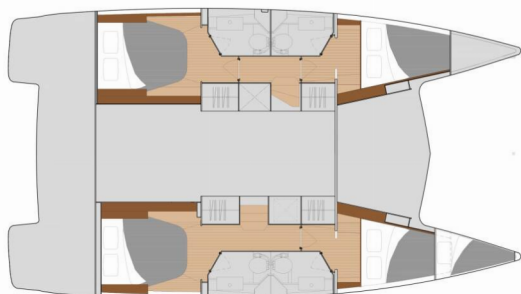

CENA / TYDNY

25.04. - 02.05.2026 1.752 € ~~2.190 €~~	02.05. - 09.05.2026 2.000 € ~~2.500 €~~	09.05. - 16.05.2026 Rezerwowano	16.05. - 23.05.2026 2.904 € ~~3.630 €~~
23.05. - 30.05.2026 3.480 € ~~4.350 €~~	30.05. - 06.06.2026 4.304 € ~~5.380 €~~	06.06. - 13.06.2026 Rezerwowano	13.06. - 20.06.2026 4.952 € ~~6.190 €~~
20.06. - 27.06.2026 5.262 € ~~6.190 €~~	27.06. - 04.07.2026 5.551 € ~~6.530 €~~	04.07. - 11.07.2026 5.653 € ~~6.650 €~~	11.07. - 18.07.2026 5.848 € ~~6.880 €~~
18.07. - 25.07.2026 5.848 € ~~6.880 €~~	25.07. - 01.08.2026 Rezerwowano	01.08. - 08.08.2026 6.001 € ~~7.060 €~~	08.08. - 15.08.2026 Rezerwowano
15.08. - 22.08.2026 5.831 € ~~6.860 €~~	22.08. - 29.08.2026 5.695 € ~~6.700 €~~	29.08. - 05.09.2026 5.253 € ~~6.180 €~~	05.09. - 12.09.2026 Rezerwowano
12.09. - 19.09.2026 Rezerwowano	19.09. - 26.09.2026 4.080 € ~~5.100 €~~	26.09. - 03.10.2026 Rezerwowano	03.10. - 10.10.2026 2.560 € ~~3.200 €~~
10.10. - 17.10.2026 2.400 € ~~3.000 €~~	17.10. - 24.10.2026 2.240 € ~~2.800 €~~	24.10. - 31.10.2026 2.240 € ~~2.800 €~~	31.10. - 07.11.2026 2.240 € ~~2.800 €~~

WEB

najachty.pl

TELEFON

+48 882 071 532

E-MAIL

biuro@najachty.pl

NAJACHTY

ul. Pi. Świętej Małgorzaty 1-2/42B, 58-100, Świdnica, Polska