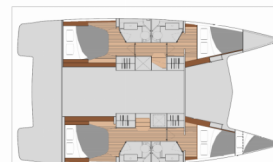

FONTAINE PAJOT ISLA 40

First Step

Katamarán Fountaine Pajot Isla 40 „First Step“, postaveno v roce 2024, je kotveno v Skradin - ACI Marina, - Chorvatsko.

Jachta má 4 + 1 kajut, může ubytovat 8 + 1 osob a má 4 toalet/sprch.

SPECIFIKACE JACHTY

Základna Pronájmu

Skradin - ACI Marina, Chorvatsko

ID Jachty

6840

Značka

Fountaine Pajot

Název

First Step

Rok Výroby

2024

Délka

11.93 m

Kajuty

4 + 1

Lůžka

8 + 1

Max. Počet Osob

11

WC/Sprcha

4

STANDARDNÍ VYBAVENÍ JACHTY

Bezpečnost

Hasící přístroj, Lékárnička, Mlhový roh, Nouzová kormidelní páka, Nouzový box se světlicemi, Plovoucí světlo, VHF rádio, Visací zámek, Záchranná podkova, Záchranná vesta (dětská), Záchranné pásy (bezpečnostní harnessy), Záchranné vesty, Záchranný člun

Elektronika

Elektrický kabel, Nabíječka baterií, Solární panely, USB nabíječka pro mobilní telefon a laptop, Zásuvka 220V

Interiér

Elektrické WC

Kuchyňka

Plynové láhve

Navigace

Autopilot, Dalekohled, GPS mapový plotter, Hloubkoměr, Radarový odražeč, Rychloměr (Speed log)

Paluba

Bimini mini, Bocmanská sedačka (Bosun´s chair safe seat), Fendry, Hadice na vodu, Kotva, Kotva s řetězem, Koupací žebřík, Nafukovací člun s přívěsným motorem, Palubní kartáč, Pevné Bimini, plastový kýbl, Přívěsný motor, Rezervní kotva (Auxiliary anchor), Stoleček v kokpitu, Venkovní sprcha na zádi, Vyzovovací lana

Plachty

Elektrické navijáky/vinšny

Pohodlí

Polštáře do kokpitu

Zábava

Šnorchlovací vybavení, Stand up paddle (SUP) (1x SUP FREE OF CHARGE), Venkovní reproduktory, Vnitřní reproduktory, Wi-Fi Internet (up to 50 GB, Included in price)