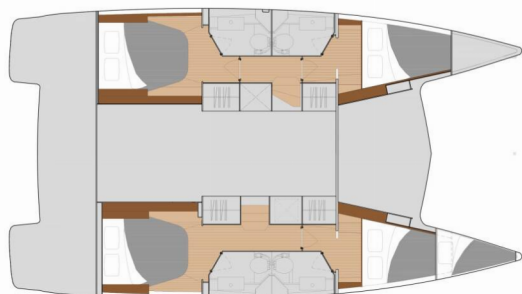

CENA / TYDNY

07.11. - 14.11.2026

2.240 € ~~2.800 €~~

14.11. - 21.11.2026

2.240 € ~~2.800 €~~

21.11. - 30.12.2026

Rezerwováno

WEB

najachty.pl

TELEFON

+48 882 071 532

E-MAIL

biuro@najachty.pl

NAJACHTY

ul. Pi. Świętej Małgorzaty 1-2/42B, 58-100, Świdnica, Polsko