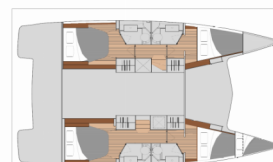

FONTAINE PAJOT ISLA 40

First Step

Katamarán Fountaine Pajot Isla 40 „First Step“, postaveno v roce 2024, je kotveno v Skradin - ACI Marina, - Chorvatsko.

Jachta má 4 + 1 kajut, může ubytovat 8 + 1 osob a má 4 toalet/sprch.

SPECIFIKACE JACHTY

Základna Pronájmu

Skradin - ACI Marina, Chorvatsko

ID Jachty

6840

Značka

Fountaine Pajot

Název

First Step

Rok Výroby

2024

Délka

11.93 m

Kajuty

4 + 1

Lůžka

8 + 1

Max. Počet Osob

11

WC/Sprcha

4

STANDARDNÍ VYBAVENÍ JACHTY

Bezpečnost	Hasící přístroj, Lékárnička, Mlhový roh, Nouzová kormidelní páka, Nouzový box se světlicemi, Plovoucí světlo, VHF rádio, Visací zámek, Záchranná podkova, Záchranná vesta (dětská), Záchranné pásy (bezpečnostní harnessy), Záchranné vesty, Záchranný člun
Elektronika	Elektrický kabel, Nabíječka baterií, Solární panely, USB nabíječka pro mobilní telefon a laptop, Zásuvka 220V
Interiér	Elektrické WC
Kuchyňka	Plynové láhve
Navigace	Autopilot, Dalekohled, GPS mapový plotter, Hloubkoměr, Radarový odražeč, Rychloměr (Speed log)
Paluba	Bimini mini, Bocmanská sedačka (Bosun´s chair safe seat), Fendry, Hadice na vodu, Kotva, Kotva s řetězem, Koupací žebřík, Nafukovací člun s přívěsným motorem, Palubní kartáč, Pevné Bimini, plastový kýbl, Přívěsný motor, Rezervní kotva (Auxiliary anchor), Stoleček v kokpitu, Venkovní sprcha na zádi, Vyzovovací lana
Plachty	Elektrické navijáky/vinšny
Pohodlí	Polštáře do kokpitu
Zábava	Šnorchlovací vybavení, Stand up paddle (SUP) (1x SUP FREE OF CHARGE), Venkovní reproduktory, Vnitřní reproduktory, Wi-Fi Internet (up to 50 GB, Included in price)