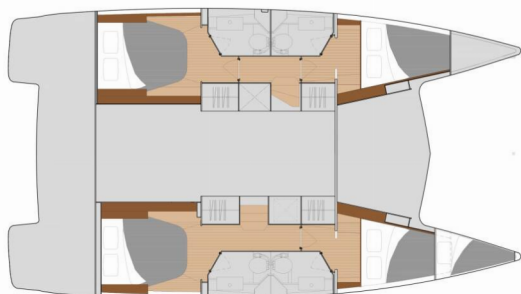

CENA / TYDNY

02.01. - 09.01.2027 2.600 €	09.01. - 16.01.2027 2.600 €	16.01. - 23.01.2027 2.600 €	23.01. - 30.01.2027 2.600 €
30.01. - 06.02.2027 2.600 €	06.02. - 13.02.2027 2.600 €	13.02. - 20.02.2027 2.600 €	20.02. - 27.02.2027 2.600 €
27.02. - 06.03.2027 2.600 €	06.03. - 13.03.2027 2.600 €	13.03. - 20.03.2027 2.600 €	20.03. - 27.03.2027 2.600 €
27.03. - 03.04.2027 2.600 €	03.04. - 10.04.2027 2.600 €	10.04. - 17.04.2027 2.600 €	17.04. - 24.04.2027 2.600 €
24.04. - 01.05.2027 3.000 €	01.05. - 08.05.2027 3.300 €	08.05. - 15.05.2027 4.500 €	15.05. - 22.05.2027 4.600 €
22.05. - 29.05.2027 5.100 €	29.05. - 05.06.2027 6.100 €	05.06. - 12.06.2027 6.300 €	12.06. - 19.06.2027 7.000 €
19.06. - 26.06.2027 7.000 €	26.06. - 03.07.2027 7.300 €		

WEB

najachty.pl

TELEFON

+48 882 071 532

E-MAIL

biuro@najachty.pl

NAJACHTY

ul. Pi. Świętej Małgorzaty 1-2/42B, 58-100, Świdnica, Polsko