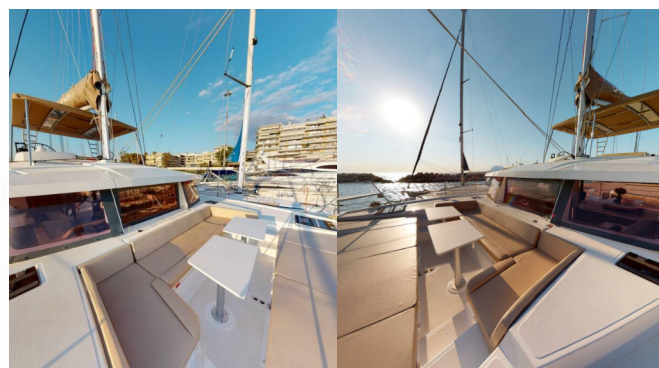

CENA / TYDNY

25.04. - 02.05.2026 3.960 € ~~4.400 €~~	02.05. - 09.05.2026 3.960 € ~~4.400 €~~	09.05. - 16.05.2026 3.960 € ~~4.400 €~~	17.05. - 18.05.2026 Rezervováno
23.05. - 30.05.2026 Rezervováno	30.05. - 13.06.2026 Rezervováno	13.06. - 20.06.2026 7.200 € ~~8.000 €~~	20.06. - 27.06.2026 Rezervováno
27.06. - 04.07.2026 Rezervováno	04.07. - 11.07.2026 Rezervováno	11.07. - 18.07.2026 7.200 € ~~8.000 €~~	18.07. - 25.07.2026 Rezervováno
25.07. - 08.08.2026 Rezervováno	08.08. - 15.08.2026 8.134 € ~~9.800 €~~	15.08. - 22.08.2026 Rezervováno	22.08. - 29.08.2026 Rezervováno
29.08. - 05.09.2026 7.380 € ~~8.200 €~~	05.09. - 12.09.2026 7.380 € ~~8.200 €~~	12.09. - 19.09.2026 Rezervováno	19.09. - 26.09.2026 6.210 € ~~6.900 €~~
26.09. - 03.10.2026 Rezervováno	03.10. - 10.10.2026 4.770 € ~~5.300 €~~	10.10. - 17.10.2026 4.770 € ~~5.300 €~~	17.10. - 24.10.2026 4.050 € ~~4.500 €~~
24.10. - 31.10.2026 4.050 € ~~4.500 €~~	31.10. - 07.11.2026 4.050 € ~~4.500 €~~		

WEB

najachty.pl

TELEFON

+48 882 071 532

E-MAIL

biuro@najachty.pl

NAJACHTY

ul. Pi. Świętej Małgorzaty 1-2/42B, 58-100, Świdnica, Polsko