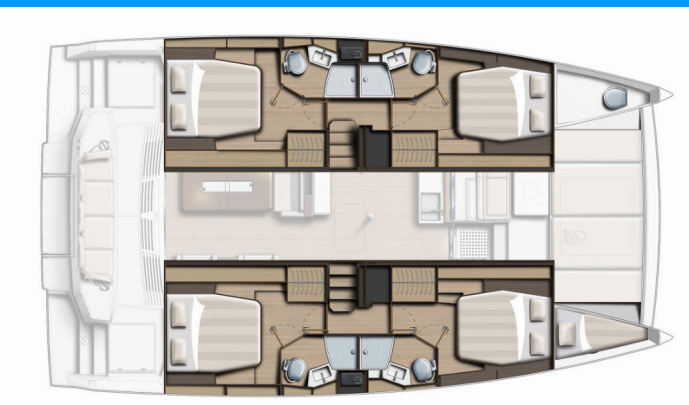

BALI 4.4

Mela

Katamarán Bali 4.4 „Mela“, postaveno v roce 2024, je kotveno v Šibenik - Marina Mandalina, Šibenik - Chorvatsko. Jachta má 4 + 1 kajut, může ubytovat 8 + 1 osob a má 4 + 1 toalet/sprch.

SPECIFIKACE JACHTY

Rok Výroby

2024

Délka

13.50 m

Kajuty

4 + 1

Lůžka

8 + 1