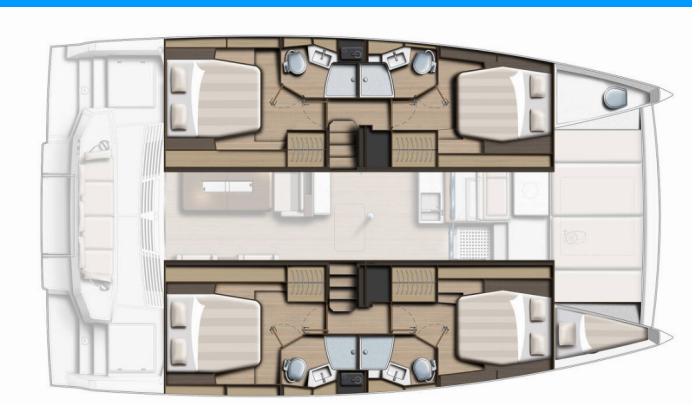

BALI 4.4

Mela

Katamarán Bali 4.4 „Mela“, postaveno v roce 2024, je kotveno v Šibenik - Marina Mandalina, Šibenik - Chorvatsko. Jachta má 4 + 1 kajut, může ubytovat 8 + 1 osob a má 4 + 1 toalet/sprch.

SPECIFIKACE JACHTY

Rok Výroby

2024

Délka

13.50 m

Kajuty

4 + 1

Lůžka

8 + 1

Paluba

Grill/Barbecue/Plancha, Koupací platforma, Stoleček v kokpitu, Venkovní sprcha na zádi

Pohodlí

Povlečení

Zábava

FUSION sound system, Venkovní reproduktory

CENA / TYDNY

25.04. - 02.05.2026 2.656 € 3.320 €	02.05. - 09.05.2026 2.656 € 3.320 €	09.05. - 16.05.2026 2.976 € 3.720 €	16.05. - 23.05.2026 3.584 € 4.480 €
23.05. - 30.05.2026 4.896 € 6.120 €	30.05. - 06.06.2026 Rezerwowano	06.06. - 20.06.2026 Rezerwowano	20.06. - 27.06.2026 Rezerwowano
27.06. - 04.07.2026 Rezerwowano	04.07. - 11.07.2026 Rezerwowano	11.07. - 18.07.2026 8.656 € 10.820 €	18.07. - 25.07.2026 9.136 € 11.420 €
25.07. - 01.08.2026 Rezerwowano	01.08. - 08.08.2026 9.136 € 11.420 €	08.08. - 15.08.2026 Rezerwowano	15.08. - 22.08.2026 8.096 € 10.120 €
26.08. - 02.09.2026 Rezerwowano	05.09. - 12.09.2026 Rezerwowano	12.09. - 19.09.2026 Rezerwowano	19.09. - 26.09.2026 Rezerwowano
26.09. - 03.10.2026 4.192 € 5.240 €	03.10. - 10.10.2026 3.392 € 4.240 €	10.10. - 17.10.2026 3.088 € 3.860 €	17.10. - 24.10.2026 2.928 € 3.660 €
24.10. - 31.10.2026 2.784 € 3.480 €	31.10. - 07.11.2026 2.784 € 3.480 €		