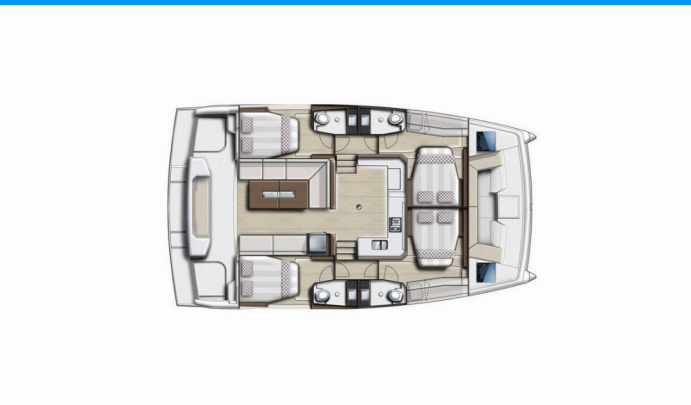

# BALI CATSPACE

Rea

Katamarán Bali Catspace „Rea“, postaveno v roce 2024, je kotveno v Göcek/Skoepa Marina, - Turecko . Jachta má 4 kajut, může ubytovat 8 + 2 osob a má 4 toalet/sprch.

## SPECIFIKACE JACHTY

Základna Pronájmu

**Göcek/Skoepa Marina, Turecko**

ID Jachty

**6812**

Značka

**Catana**

Název

**Rea**

Rok Výroby

**2024**

Délka

**12.31m**

Kajuty

**4**

Lůžka