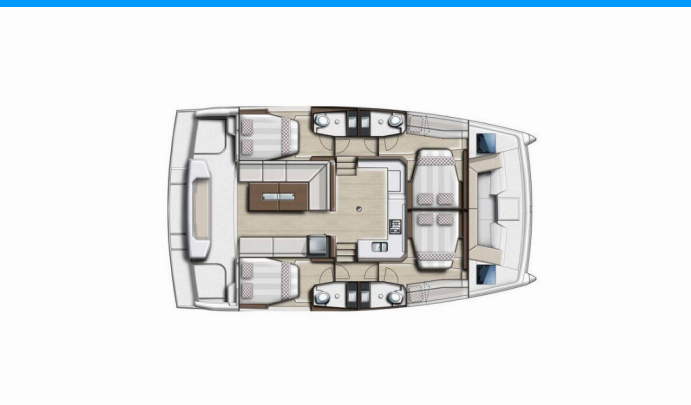

BALI CATSPACE

Rea

Katamarán Bali Catspace „Rea“, postaveno v roce 2024, je kotveno v Göcek/Skoepa Marina, - Turecko . Jachta má 4 kajut, může ubytovat 8 + 2 osob a má 4 toalet/sprch.

SPECIFIKACE JACHTY

Základna Pronájmu

Göcek/Skoepa Marina, Turecko

ID Jachty

6812

Značka

Catana

Název

Rea

Rok Výroby

2024

Délka

12.31m

Kajuty

4

Lůžka

8 + 2

WC/Sprcha