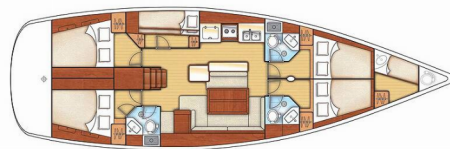

OCEANIS 50 FAMILY

Mississippi

Plachetnice Oceanis 50 Family „Mississippi“, postaveno v roce 2012, je kotveno v Šolta – Rogač, – Chorvatsko. Jachta má 5 + 1 kajut, může ubytovat 10 + 1 + 1 osob a má 3 + 1 toalet/sprch.

Mississippi

Rok Výroby

2012

Délka

15.42 m

Kajuty

5 + 1

Lůžka