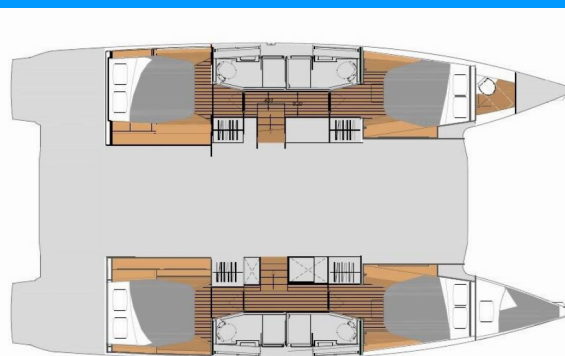

FONTAINE PAJOT ELBA 45

Adria Blue

Katamarán Fountaine Pajot Elba 45 „Adria Blue“, postaveno v roce 2024, je kotveno v Trogir, Yachtclub Seget (Marina Baotic), - Chorvatsko. Jachta má 4 + 1 kajut, může ubytovat 8 + 2 + 1 osob a má 4 + 1 toalet/sprch.

Adria Blue

Rok Výroby

2024

Délka

13.45 m

Kajuty

4 + 1

Lůžka