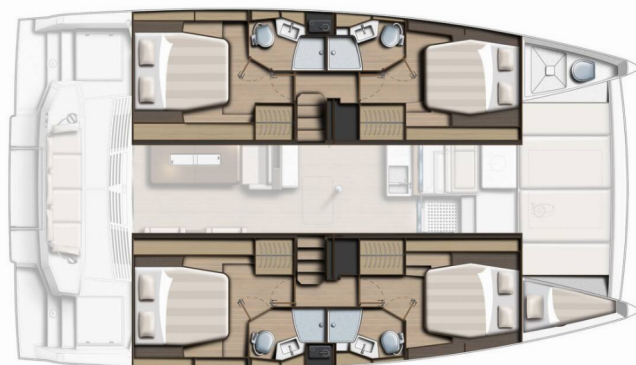

BALI 4.4

La Calma

Katamarán Bali 4.4 „La Calma“, postaveno v roce 2024, je kotveno v Pirovac – Marina Pirovac, – Chorvatsko. Jachta má 4 + 1 kajut, může ubytovat 8 + 1 osob a má 4 + 1 toalet/sprch.

SPECIFIKACE JACHTY

Rok Výroby

2024

Délka

13.50 m

Kajuty

4 + 1

Lůžka

8 + 1