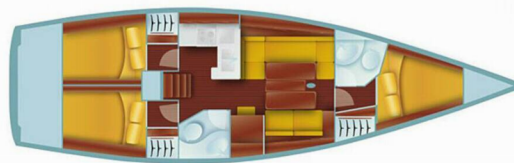

SALONA 41

Wild Bee

Plachetnice Salona 41 „Wild Bee“, postaveno v roce 2013, je kotveno v Marmaris Adakoy Marina, - Turecko . Jachta má 3 kajut, může ubytovat 6 + 2 osob a má 2 toalet/sprch.

SPECIFIKACE JACHTY

Základna Pronájmu

Marmaris Adakoy Marina, Turecko

ID Jachty

677

Značka

AD Boats

Název

Wild Bee

Rok Výroby

2013

Délka

12.50 m

Kajuty

3

Lůžka

6 + 2