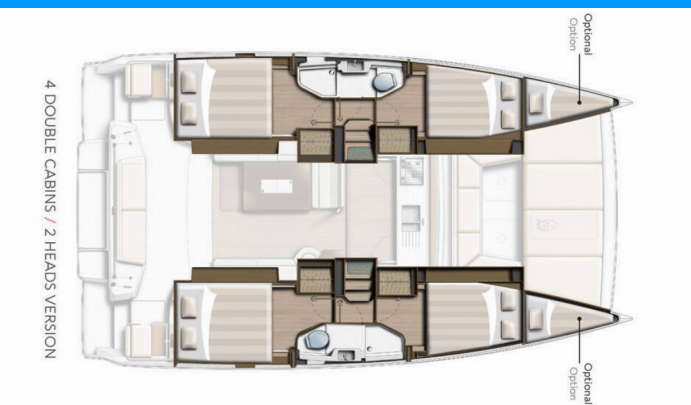

# BALI CATSMART

GoWithTheFlow

Katamarán Bali Catsmart „GoWithTheFlow“, postaveno v roce 2024, je kotveno v Trogir, Yachtclub Seget (Marina Baotic), - Chorvatsko. Jachta má 4 + 2 kajut, může ubytovat 8 + 2 osob a má 2 toalet/sprch.

**GoWithTheFlow**

Rok Výroby

**2024**

Délka

**12.08 m**

Kajuty

**4 + 2**

Lůžka