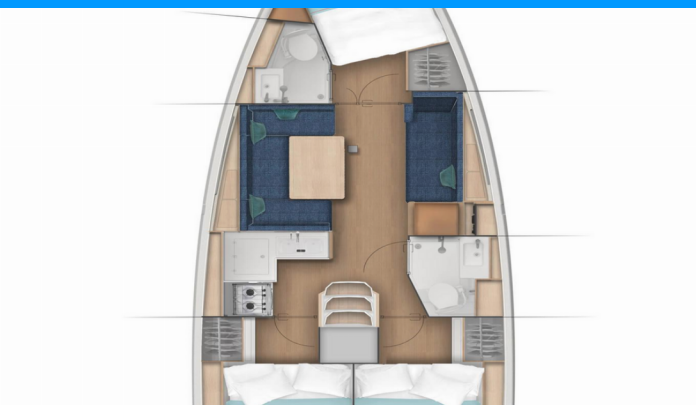

SUN ODYSSEY 380

Evita

Plachetnice Sun Odyssey 380 „Evita“, postaveno v roce 2024, je kotveno v Biograd – Marina Kornati, Biograd – Chorvatsko. Jachta má 3 kajut, může ubytovat 6 + 2 osob a má 2 toalet/sprch.

Evita

Rok Výroby

2024

Délka

11.22 m

Kajuty

3

Lůžka