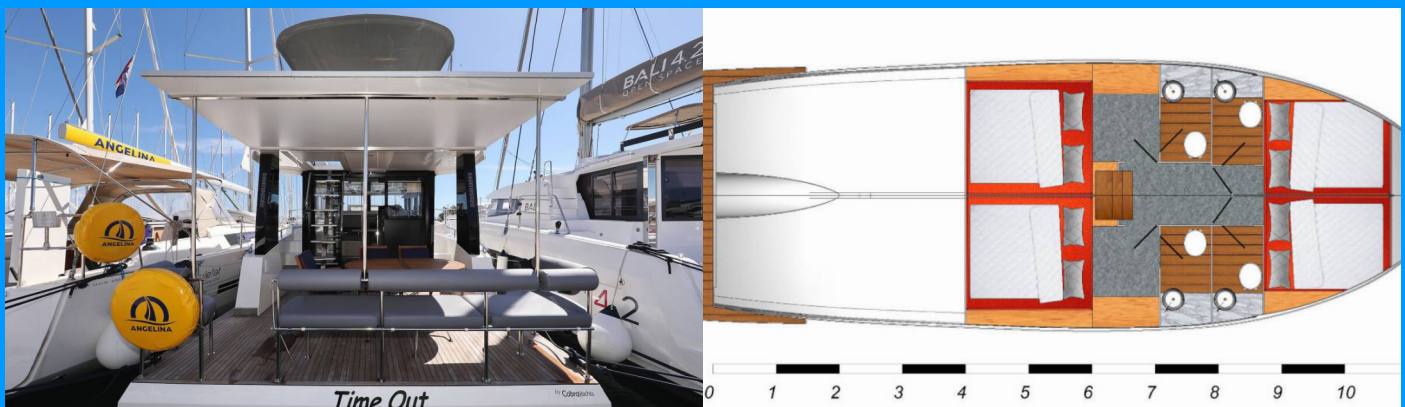

SEAMASTER 45

Time Out

Motorová jachta Seamaster 45 „Time Out“, postaveno v roce 2024, je kotveno v Sukosan, D-Marin Dalmacija Marina, - Chorvatsko. Jachta má 4 kajut, může ubytovat 8 + 2 osob a má 4 toalet/sprch.

Time Out

Rok Výroby

2024

Délka

13.50 m

Kajuty

4

Lůžka