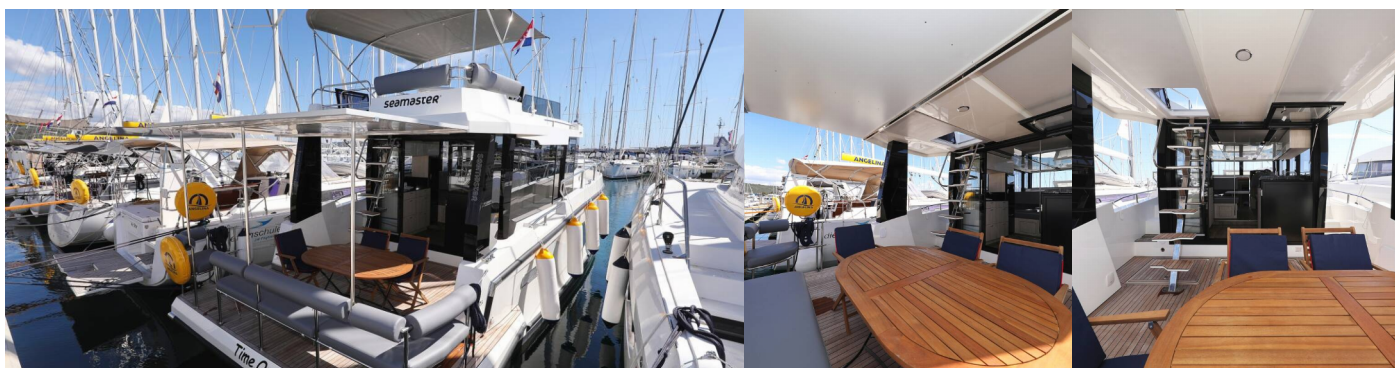

CENA / TYDNY

25.04. - 02.05.2026 3.690 € ~~4.100 €~~	02.05. - 09.05.2026 3.690 € ~~4.100 €~~	09.05. - 16.05.2026 3.690 € ~~4.100 €~~	16.05. - 23.05.2026 3.690 € ~~4.100 €~~
23.05. - 30.05.2026 Rezervováno	30.05. - 06.06.2026 Rezervováno	06.06. - 13.06.2026 Rezervováno	13.06. - 20.06.2026 Rezervováno
20.06. - 27.06.2026 Rezervováno	27.06. - 04.07.2026 Rezervováno	04.07. - 11.07.2026 7.650 € ~~8.500 €~~	11.07. - 18.07.2026 Rezervováno
18.07. - 25.07.2026 Rezervováno	25.07. - 01.08.2026 Rezervováno	01.08. - 08.08.2026 7.065 € ~~7.850 €~~	08.08. - 15.08.2026 Rezervováno
15.08. - 22.08.2026 Rezervováno	22.08. - 29.08.2026 Rezervováno	29.08. - 05.09.2026 Rezervováno	05.09. - 19.09.2026 Rezervováno
19.09. - 26.09.2026 Na výběr	26.09. - 03.10.2026 Rezervováno	03.10. - 10.10.2026 2.745 € ~~3.050 €~~	10.10. - 17.10.2026 2.745 € ~~3.050 €~~
17.10. - 24.10.2026 2.745 € ~~3.050 €~~	24.10. - 31.10.2026 2.745 € ~~3.050 €~~	31.10. - 07.11.2026 1.530 € ~~1.700 €~~	

WEB

najachty.pl

TELEFON

+48 882 071 532

E-MAIL

biuro@najachty.pl

NAJACHTY

ul. Pi. Świętej Małgorzaty 1-2/42B, 58-100, Świdnica, Polsko