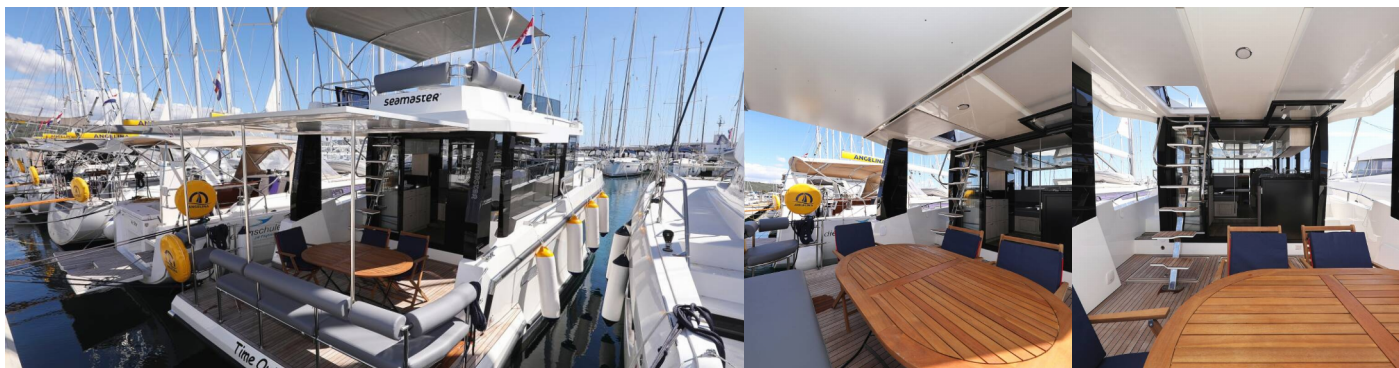

CENA / TYDNY

07.11. - 14.11.2026

1.530 € ~~1.700 €~~

15.11. - 31.12.2026

Rezerwowano

01.01. - 05.03.2027

Rezerwowano

WEB

najachty.pl

TELEFON

+48 882 071 532

E-MAIL

biuro@najachty.pl

NAJACHTY

ul. Pi. Świętej Małgorzaty 1-2/42B, 58-100, Świdnica, Polsko