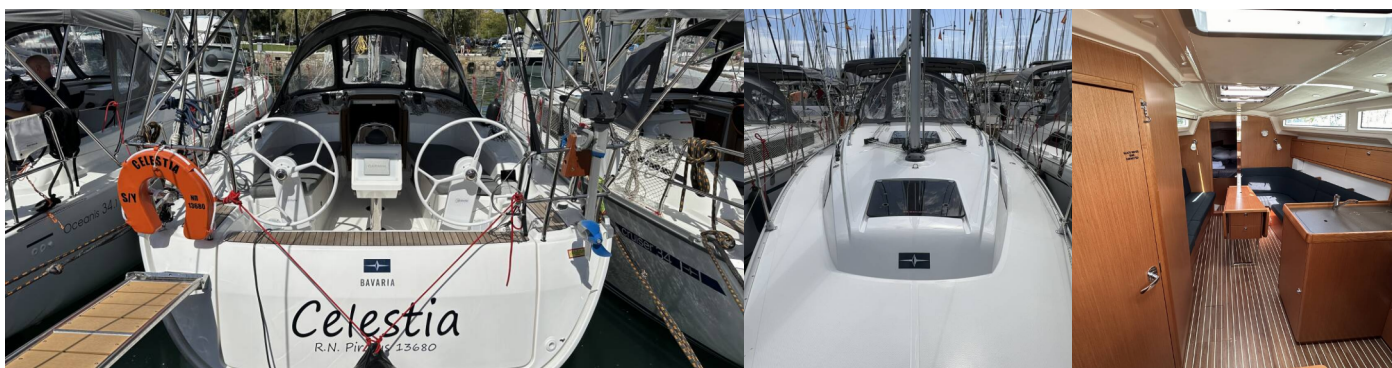

CENA / TYDNY

16.05. - 23.05.2026 Rezervováno	23.05. - 30.05.2026 1.568 € ~~2.800 €~~	30.05. - 06.06.2026 Rezervováno	06.06. - 13.06.2026 Rezervováno
13.06. - 20.06.2026 1.568 € ~~2.800 €~~	20.06. - 27.06.2026 2.660 € ~~2.800 €~~	27.06. - 04.07.2026 Rezervováno	04.07. - 11.07.2026 2.678 € ~~3.150 €~~
11.07. - 25.07.2026 Rezervováno	25.07. - 08.08.2026 Rezervováno	08.08. - 15.08.2026 3.034 € ~~3.700 €~~	15.08. - 22.08.2026 3.034 € ~~3.700 €~~
22.08. - 05.09.2026 Rezervováno	05.09. - 12.09.2026 Rezervováno	12.09. - 19.09.2026 2.898 € ~~3.150 €~~	19.09. - 26.09.2026 2.898 € ~~3.150 €~~
26.09. - 03.10.2026 2.898 € ~~3.150 €~~	03.10. - 10.10.2026 2.205 € ~~2.450 €~~	10.10. - 17.10.2026 2.205 € ~~2.450 €~~	17.10. - 24.10.2026 1.665 € ~~1.850 €~~
24.10. - 31.10.2026 1.665 € ~~1.850 €~~	31.10. - 07.11.2026 1.665 € ~~1.850 €~~	07.11. - 14.11.2026 1.665 € ~~1.850 €~~	15.11. - 31.12.2026 Rezervováno

WEB

najachty.pl

TELEFON

+48 882 071 532

E-MAIL

biuro@najachty.pl

NAJACHTY

ul. Pi. Świętej Małgorzaty 1-2/42B, 58-100, Świdnica, Polsko