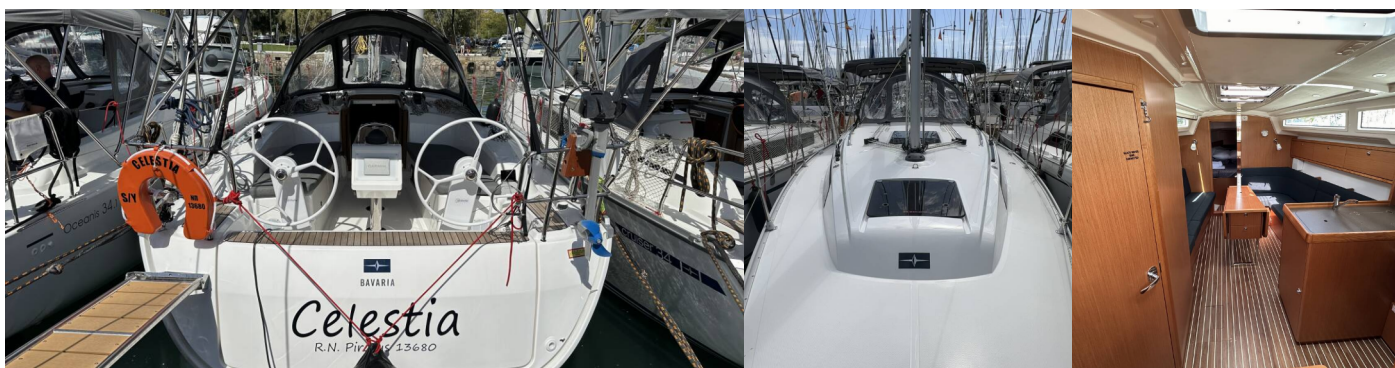

CENA / TYDNY

07.11. - 14.11.2026

1.665 € ~~1.850 €~~

15.11. - 31.12.2026

Rezervováno

WEB

najachty.pl

TELEFON

+48 882 071 532

E-MAIL

biuro@najachty.pl

NAJACHTY

ul. Pi. Świętej Małgorzaty 1-2/42B, 58-100, Świdnica, Polsko