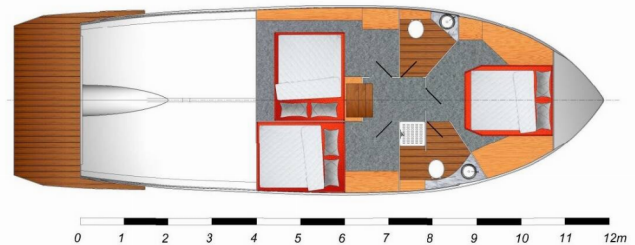

# SEAMASTER 45

Mackata

Motorová jachta Seamaster 45 „Mackata“, postaveno v roce 2024, je kotveno v ACI Marina Vodice, – Chorvatsko. Jachta má 3 kajuty, může ubytovat 6 + 2 osob a má 2 toalet/sprch.

**Mackata**

Rok Výroby

**2024**

Délka

**13.50 m**

Kajuty

**3**

Lůžka