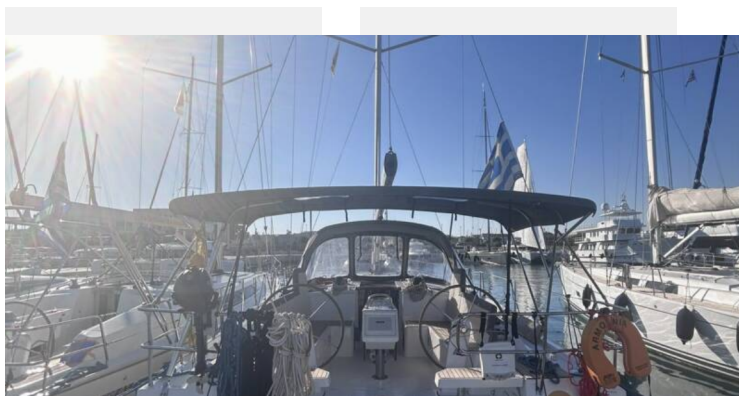

CENA / TYDNY

05.12. - 12.12.2026

2.936 € ~~3.670 €~~

12.12. - 19.12.2026

2.936 € ~~3.670 €~~

19.12. - 26.12.2026

2.936 € ~~3.670 €~~

26.12. - 02.01.2027

2.766 € ~~3.457 €~~

02.01. - 09.01.2027

1.962 € ~~2.180 €~~

09.01. - 16.01.2027

1.962 € ~~2.180 €~~

16.01. - 23.01.2027

1.962 € ~~2.180 €~~

23.01. - 30.01.2027

1.962 € ~~2.180 €~~

30.01. - 06.02.2027

1.962 € ~~2.180 €~~

06.02. - 13.02.2027

1.962 € ~~2.180 €~~

13.02. - 20.02.2027

1.962 € ~~2.180 €~~

20.02. - 27.02.2027

1.962 € ~~2.180 €~~

27.02. - 06.03.2027

1.962 € ~~2.180 €~~

06.03. - 13.03.2027

1.962 € ~~2.180 €~~

13.03. - 20.03.2027

1.962 € ~~2.180 €~~

20.03. - 27.03.2027

1.962 € ~~2.180 €~~

27.03. - 03.04.2027

1.962 € ~~2.180 €~~

03.04. - 10.04.2027

1.962 € ~~2.180 €~~

10.04. - 17.04.2027

1.962 € ~~2.180 €~~

17.04. - 24.04.2027

2.061 € ~~2.290 €~~

24.04. - 01.05.2027

2.061 € ~~2.290 €~~

01.05. - 08.05.2027

2.061 € ~~2.290 €~~

08.05. - 15.05.2027

2.061 € ~~2.290 €~~

15.05. - 22.05.2027

3.213 € ~~3.570 €~~

22.05. - 29.05.2027

3.213 € ~~3.570 €~~

29.05. - 05.06.2027

3.213 € ~~3.570 €~~

05.06. - 12.06.2027

3.213 € ~~3.570 €~~

12.06. - 19.06.2027

3.375 € ~~3.750 €~~

WEB

najachty.pl

TELEFON

+48 882 071 532

E-MAIL

biuro@najachty.pl

NAJACHTY

ul. Pi. Świętej Małgorzaty 1-2/42B, 58-100, Świdnica, Polsko