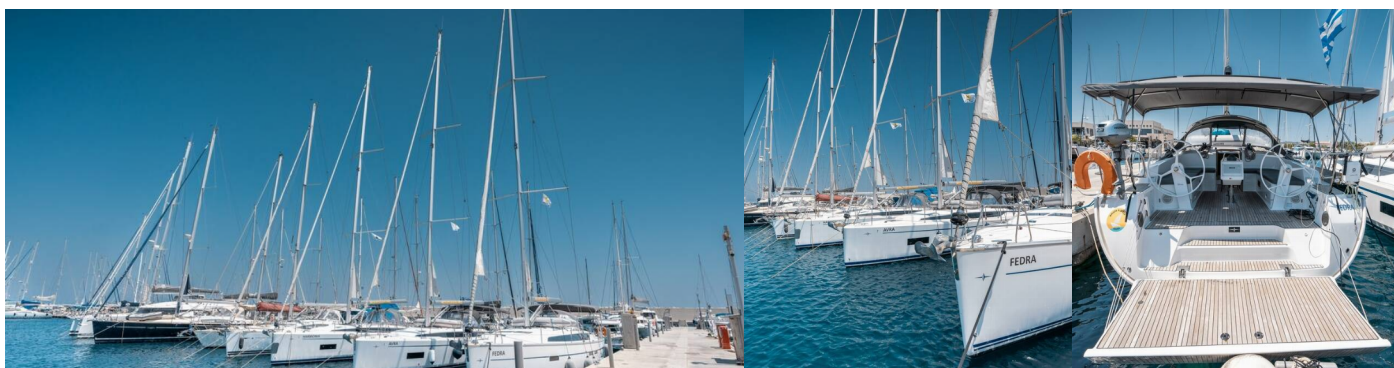

Autopilot, Bow thruster, GPS, GPS mapový plotter, Kompletní navigační vybavení

Paluba

Bimini, Elektrický kotevní vrátek, Koupací platforma, Přívěsný motor, Sprayhood, Venkovní sprcha na zádi

Pohodlí

Polštáře, Příkrývky, Ručníky