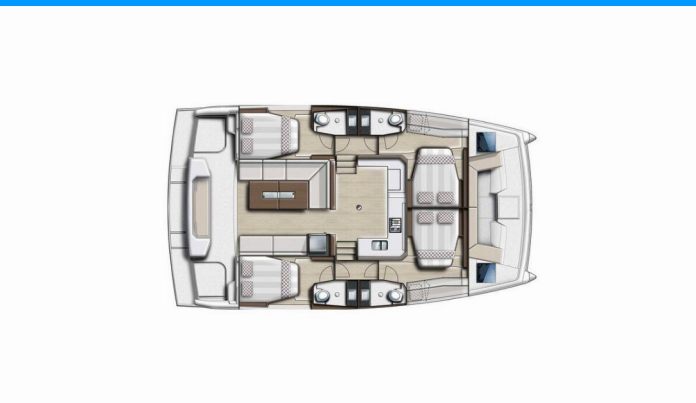

# BALI CATSPACE

Metal Blue

Katamarán Bali Catspace „Metal Blue“, postaveno v roce 2024, je kotveno v Corfu, Benitses Port Yacht Marina, - Řecko.

Jachta má 4 kajuty, může ubytovat 8 + 2 osob a má 4 toalet/sprch.

**Metal Blue**

Rok Výroby

**2024**

Délka

**12.31m**

Kajuty

**4**

Lůžka