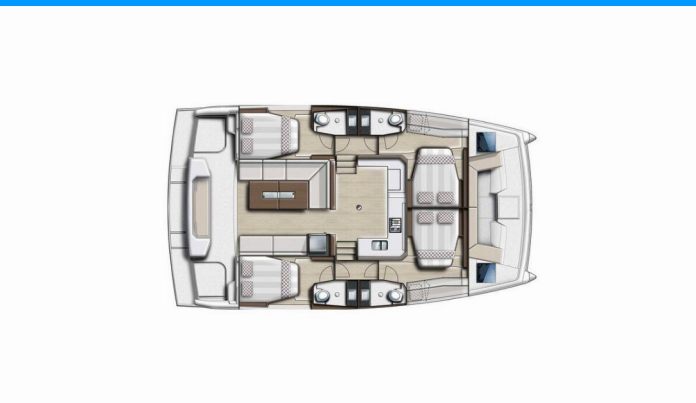

BALI CATSPACE

Metal Blue

Katamarán Bali Catspace „Metal Blue“, postaveno v roce 2024, je kotveno v Corfu, Benitses Port Yacht Marina, - Řecko.

Jachta má 4 kajuty, může ubytovat 8 + 2 osob a má 4 toalet/sprch.

Metal Blue

Rok Výroby

2024

Délka

12.31m

Kajuty

4

Lůžka