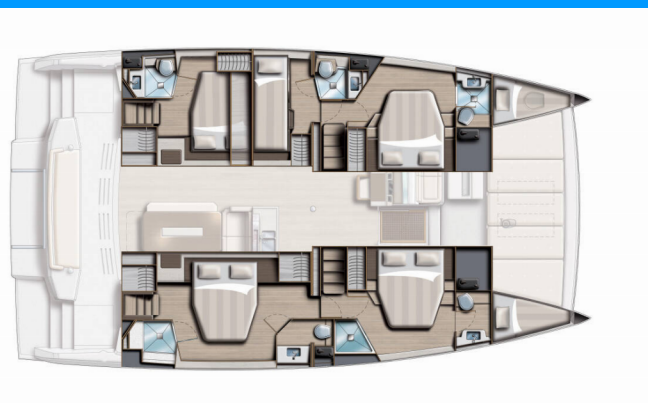

BALI 4.8

Manul

Katamarán Bali 4.8 „Manul“, postaveno v roce 2024, je kotveno v Split - Marina Kaštela, Split - Chorvatsko. Jachta má 5 + 2 kajut, může ubytovat 10 + 1 + 1 osob a má 5 + 1 toalet/sprch.

SPECIFIKACE JACHTY

Rok Výroby

2024

Délka

14.86 m

Kajuty

5 + 2

Lůžka

10 + 1 + 1