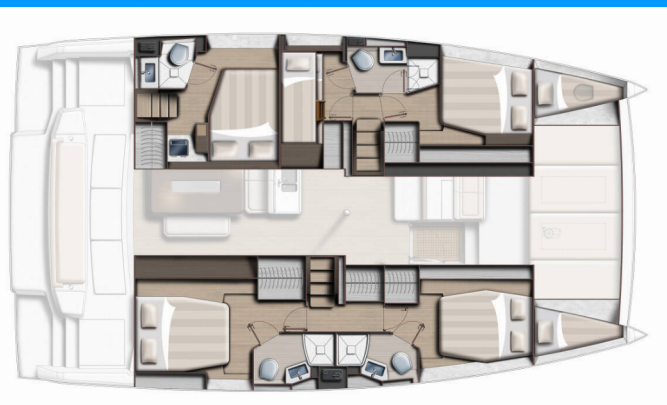

BALI 4.6

C'est La Vie

Katamarán Bali 4.6 „C'est la vie“, postaveno v roce 2024, je kotveno v Split - Marina Kaštela, Split - Chorvatsko. Jachta má 5 + 2 kajut, může ubytovat 10 + 2 osob a má 4 + 1 toalet/sprch.

SPECIFIKACE JACHTY

Základna Pronájmu

Split - Marina Kastela, Chorvatsko

ID Jachty

6660

Značka

Catana

Název

C'est la vie

Rok Výroby

2024

Délka

14.28 m

Kajuty

5 + 2

Lůžka

10 + 2

Max. Počet Osob

12

WC/Sprcha

4 + 1

STANDARDNÍ VYBAVENÍ JACHTY

Bezpečnost	VHF rádio
Elektronika	Generátor, Invertor, Klimatizace, Nabíječka baterií, Solární panely (111 W), Topení
Kuchyňka	Kávovar, Kuchyňské potřeby (kuchyňské zařízení, přístroje, Lednička (American style fridge with freezer and chilled water (615L)), Mrazák (53 l), Teplá voda, Trouba, Trouba
Navigace	Autopilot, GPS mapový plotter - kokpit, Námořní mapy, pilotní kniha, Tridata
Paluba	Bimini, Koupací platforma, Nafukovací člun, Přední kokpit (With cockpit cushions and sunbathing mattresses), Stoleček v kokpitu, Týkový kokpit (Synthetic teak on aft transom steps and aft cockpit), Venkovní sprcha na zádi
Plachty	Elektrický výtah hlavní plachty
Pohodlí	Palubní polštáře na opalování (Sunbathing cushions for forward cockpit and flybridge), Polštáře do kokpitu, Pověšení
Zábava	LCD TV (With electrical lifting system), Rádio CD mp3 přehrávač, Venkovní reproduktory