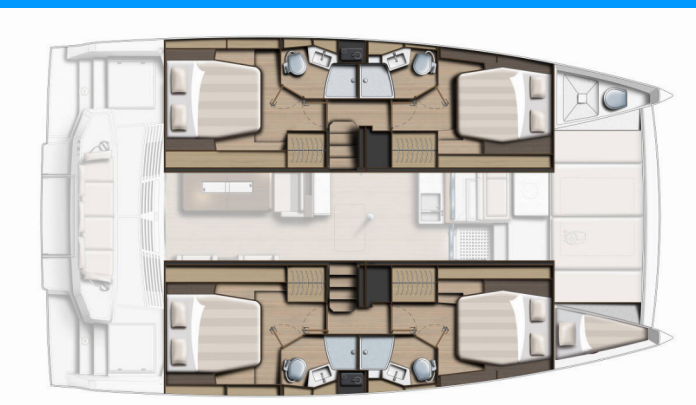

# BALI 4.4

Eileen

Katamarán Bali 4.4 „Eileen“, postaveno v roce 2024, je kotveno v Dubrovnik, Komolac, ACI Marina Dubrovnik, - Chorvatsko. Jachta má 4 + 1 kajut, může ubytovat 8 + 1 osob a má 4 + 1 toalet/sprch.

**Eileen**

Rok Výroby

**2024**

Délka

**13.50 m**

Kajuty

**4 + 1**

Lůžka