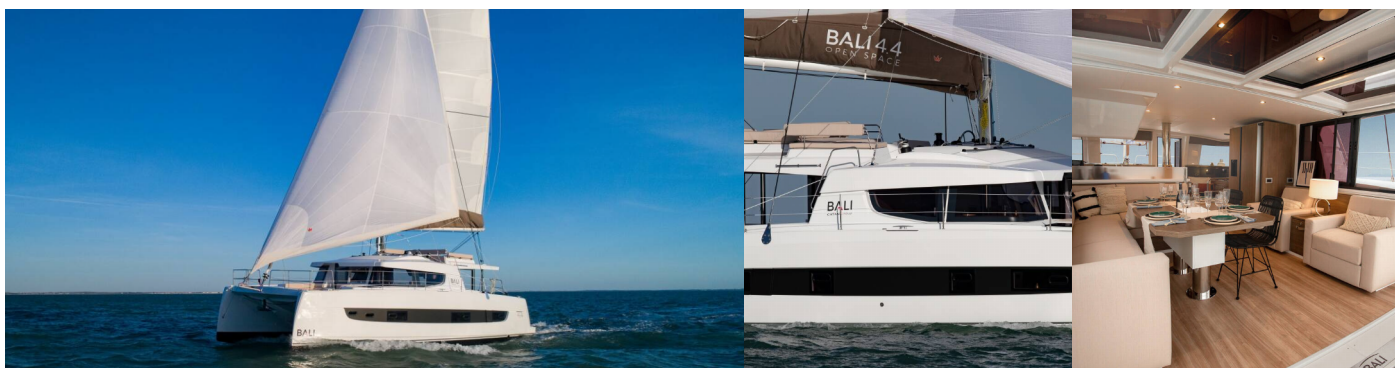

CENA / TYDNY

24.04. - 28.04.2026 Rezervováno	02.05. - 09.05.2026 Rezervováno	09.05. - 16.05.2026 Rezervováno	16.05. - 23.05.2026 Rezervováno
23.05. - 30.05.2026 5.136 € ~~6.420 €~~	30.05. - 06.06.2026 Rezervováno	06.06. - 13.06.2026 Rezervováno	13.06. - 20.06.2026 8.176 € ~~10.220 €~~
20.06. - 27.06.2026 Rezervováno	27.06. - 04.07.2026 9.184 € ~~11.480 €~~	04.07. - 11.07.2026 Rezervováno	11.07. - 18.07.2026 Rezervováno
18.07. - 25.07.2026 Rezervováno	25.07. - 01.08.2026 Rezervováno	01.08. - 08.08.2026 11.104 € ~~13.880 €~~	08.08. - 15.08.2026 Rezervováno
15.08. - 21.08.2026 Rezervováno	22.08. - 29.08.2026 9.504 € ~~11.880 €~~	29.08. - 05.09.2026 Rezervováno	05.09. - 12.09.2026 Rezervováno
12.09. - 03.10.2026 Rezervováno	03.10. - 10.10.2026 Rezervováno	10.10. - 17.10.2026 Rezervováno	17.10. - 24.10.2026 2.544 € ~~3.180 €~~
24.10. - 31.10.2026 2.544 € ~~3.180 €~~	31.10. - 07.11.2026 2.544 € ~~3.180 €~~		

WEB

najachty.pl

TELEFON

+48 882 071 532

E-MAIL

biuro@najachty.pl

NAJACHTY

ul. Pi. Świętej Małgorzaty 1-2/42B, 58-100, Świdnica, Polsko