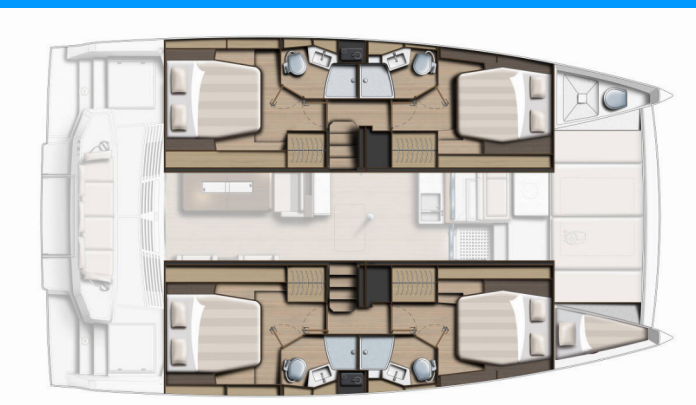

BALI 4.4

Eileen

Katamarán Bali 4.4 „Eileen“, postaveno v roce 2024, je kotveno v Dubrovnik, Komolac, ACI Marina Dubrovnik, - Chorvatsko. Jachta má 4 + 1 kajut, může ubytovat 8 + 1 osob a má 4 + 1 toalet/sprch.

Eileen

Rok Výroby

2024

Délka

13.50 m

Kajuty

4 + 1

Lůžka