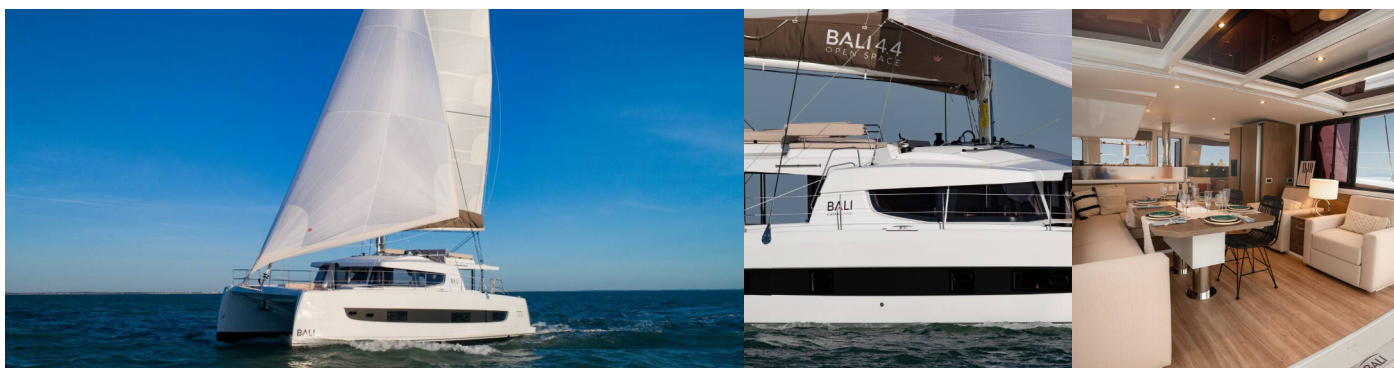

CENA / TYDNY

07.11. - 14.11.2026

2.544 € ~~3.180 €~~

14.11. - 21.11.2026

2.544 € ~~3.180 €~~

21.11. - 28.11.2026

2.544 € ~~3.180 €~~

28.11. - 05.12.2026

2.544 € ~~3.180 €~~

05.12. - 12.12.2026

2.544 € ~~3.180 €~~

12.12. - 19.12.2026

2.544 € ~~3.180 €~~

19.12. - 26.12.2026

2.544 € ~~3.180 €~~

WEB

najachty.pl

TELEFON

+48 882 071 532

E-MAIL

biuro@najachty.pl

NAJACHTY

ul. Pi. Świętej Małgorzaty 1-2/42B, 58-100, Świdnica, Polsko