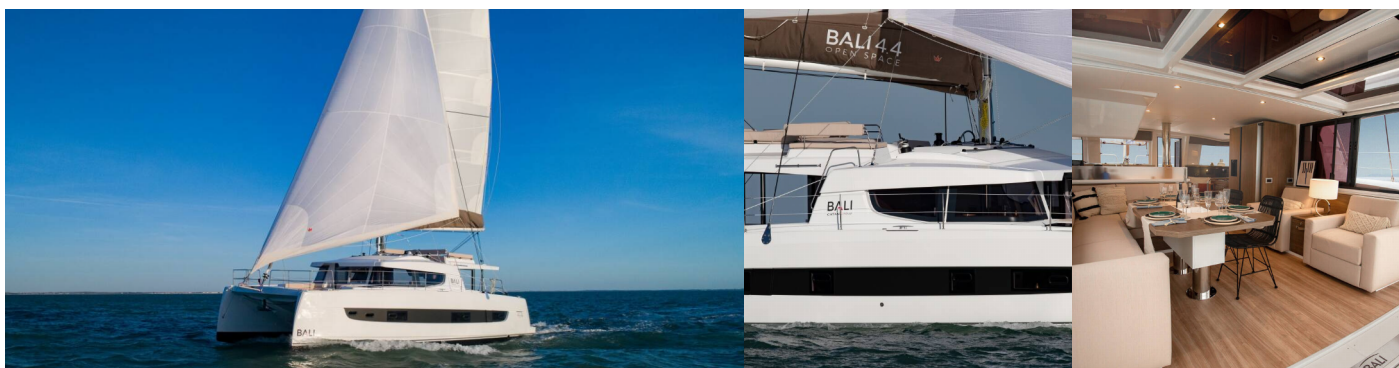

CENA / TYDNY

05.12. - 12.12.2026

2.544 € ~~3.180 €~~

12.12. - 19.12.2026

2.544 € ~~3.180 €~~

19.12. - 26.12.2026

2.544 € ~~3.180 €~~

26.12. - 02.01.2027

2.582 € ~~3.227 €~~

WEB

najachty.pl

TELEFON

+48 882 071 532

E-MAIL

biuro@najachty.pl

NAJACHTY

ul. Pi. Świętej Małgorzaty 1-2/42B, 58-100, Świdnica, Polsko