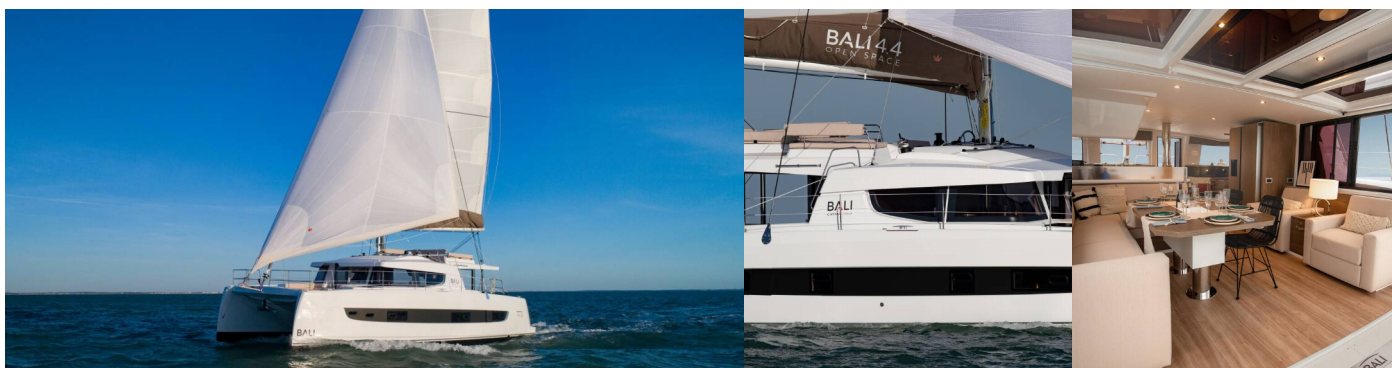

CENA / TYDNY

16.05. - 23.05.2026 Rezervováno	23.05. - 30.05.2026 Na výběr	30.05. - 06.06.2026 Rezervováno	06.06. - 13.06.2026 Rezervováno
13.06. - 20.06.2026 7.728 € ~~9.660 €~~	20.06. - 27.06.2026 Rezervováno	27.06. - 04.07.2026 9.184 € ~~11.480 €~~	04.07. - 11.07.2026 Rezervováno
11.07. - 18.07.2026 Rezervováno	18.07. - 25.07.2026 Rezervováno	25.07. - 01.08.2026 Rezervováno	01.08. - 08.08.2026 10.704 € ~~13.380 €~~
08.08. - 15.08.2026 Rezervováno	15.08. - 21.08.2026 Rezervováno	22.08. - 29.08.2026 9.024 € ~~11.280 €~~	29.08. - 05.09.2026 Rezervováno
05.09. - 12.09.2026 Rezervováno	12.09. - 03.10.2026 Rezervováno	03.10. - 10.10.2026 Rezervováno	10.10. - 17.10.2026 Rezervováno
17.10. - 24.10.2026 2.544 € ~~3.180 €~~	24.10. - 31.10.2026 2.544 € ~~3.180 €~~	31.10. - 07.11.2026 2.544 € ~~3.180 €~~	07.11. - 14.11.2026 2.544 € ~~3.180 €~~
14.11. - 21.11.2026 2.544 € ~~3.180 €~~	21.11. - 28.11.2026 2.544 € ~~3.180 €~~	28.11. - 05.12.2026 2.544 € ~~3.180 €~~	

WEB

najachty.pl

TELEFON

+48 882 071 532

E-MAIL

biuro@najachty.pl

NAJACHTY

ul. Pi. Świętej Małgorzaty 1-2/42B, 58-100, Świdnica, Polsko