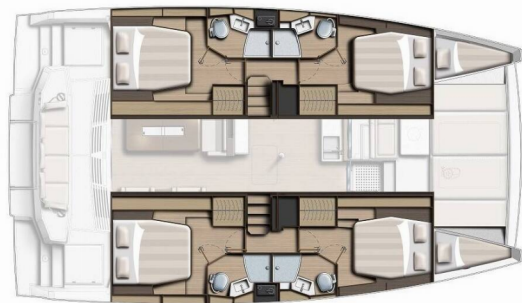

BALI 4.4

Double Trouble

Katamarán Bali 4.4 „Double Trouble“, postaveno v roce 2024, je kotveno v Rogoznica – Marina Frapa, Rogoznica – Chorvatsko. Jachta má 4 + 2 kajut, může ubytovat 8 + 2 + 2 osob a má 4 toalet/sprch.

SPECIFIKACE JACHTY

Základna Pronájmu

Rogoznica – Marina Frapa, Chorvatsko

ID Jachty

6639

Značka

Catana

Název

Double Trouble

Rok Výroby

2024

Délka

13.50 m

Kajuty

4 + 2

Lůžka

8 + 2 + 2

Max. Počet Osob

12

WC/Sprcha

4

STANDARDNÍ VYBAVENÍ JACHTY

Bezpečnost

Hasící přístroj, Lékárnička, Mlhový roh, Nouzový box se světlicemi, Odpadní vodní nádrž, Sada na opravu, VHF rádio, Záchrané kolo + světelná bojka, Záchrané pásy (bezpečnostní harnessy), Záchrané vesty

Elektronika

Bilge čerpadlo – elektrické, El. přípojka 220 V, Generátor (Fisher Panda 1500i), Invertor (12V/220V, 2000VA), Klimatizace (in salon and cabins), Nabíječka baterií, Pumpa, Servisní baterie, Solární panely, Topení (with A/C), Zásuvka 220V

Interiér

Elektrické WC, Povlak na peřinu

Kuchyňka

Lednička, Mikrovlnná trouba, Moka pot, Myčka nádobí, Plynové láhve, Plynové vařiče, Rychlovarná konvice, Trouba

Navigace

Autopilot (Raymarine P70S), Dalekohled, GPS mapový plotter - kokpit (Raymarine AXIOM 12"), Kompas, Kormidelní stanice, Navigační (námořní) mapy a námořní příručky, Navigační set, Odpichovátko, námořní mapa, Radarový odražeč, Ruční kompas, Tridata (Raymarine P70S), Wind instrument/Anemometer (Raymarine P70S)

Paluba

Bilge čerpadlo – Mechanické, Bimini, Cockpit grill, Elektrický kotevní vrátek, Fendry (8+2), Kličky na vinšny, Lodní můstek / lávka, Muringový hák, Nafukovací člun, Stoleček v kokpitu, Sun deck, Venkovní sprcha na zádi

Plachty

Elektrické navijáky/vinšny

Pohodlí

Polštáře, Polštáře do kokpitu, Povlečení, Síťka proti komárům

Zábava

Rádio