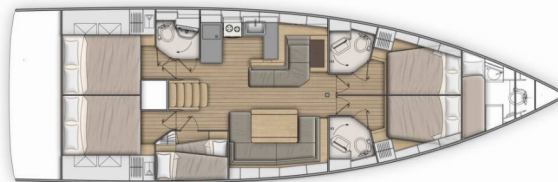

OCEANIS 51.1

Eli

Plachetnice Oceanis 51.1 „Eli“, postaveno v roce 2024, je kotveno v Volos, Volos - Řecko. Jachta má 5 + 1 kajut, může ubytovat 10 + 2 + 1 osob a má 3 + 1 toalet/sprch.

SPECIFIKACE JACHTY

Rok Výroby

2024

Délka

15.94 m

Kajuty

5 + 1

Lůžka

10 + 2 + 1