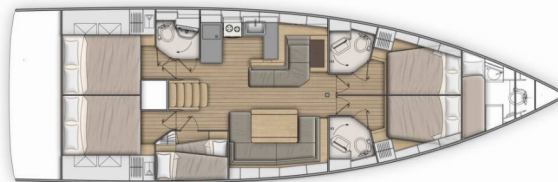

# OCEANIS 51.1

Eli

Plachetnice Oceanis 51.1 „Eli“, postaveno v roce 2024, je kotveno v Volos, Volos - Řecko. Jachta má 5 + 1 kajut, může ubytovat 10 + 2 + 1 osob a má 3 + 1 toalet/sprch.

**Eli**

Rok Výroby

**2024**

Délka

**15.94 m**

Kajuty

**5 + 1**

Lůžka