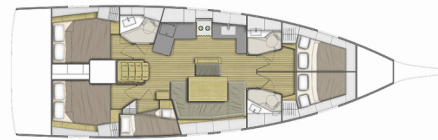

OCEANIS 46.1

Dommie

Plachetnice Oceanis 46.1 „Dommie“, postaveno v roce 2024, je kotveno v ACI Marina Split, Split - Chorvatsko. Jachta má 5 kajut, může ubytovat 10 + 2 osob a má 3 toalet/sprch.

SPECIFIKACE JACHTY

Rok Výroby

2024

Délka

14.60 m

Kajuty

5

Lůžka

10 + 2