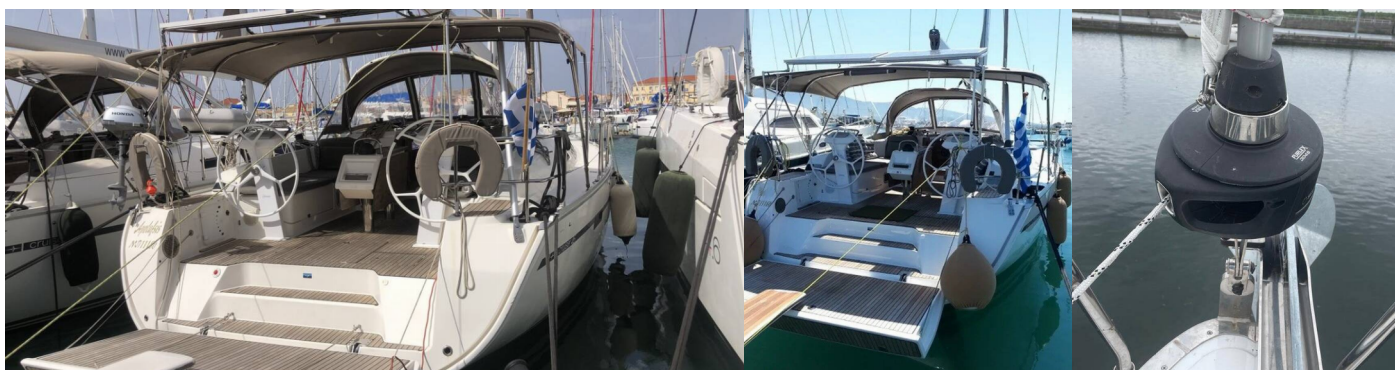

CENA / TYDNY

07.11. - 14.11.2026

1.950 € ~~2.600 €~~

14.11. - 21.11.2026

1.950 € ~~2.600 €~~

21.11. - 28.11.2026

1.950 € ~~2.600 €~~

28.11. - 05.12.2026

1.950 € ~~2.600 €~~

05.12. - 12.12.2026

1.950 € ~~2.600 €~~

12.12. - 19.12.2026

1.950 € ~~2.600 €~~

19.12. - 26.12.2026

1.950 € ~~2.600 €~~

WEB

najachty.pl

TELEFON

+48 882 071 532

E-MAIL

biuro@najachty.pl

NAJACHTY

ul. Pi. Świętej Małgorzaty 1-2/42B, 58-100, Świdnica, Polsko