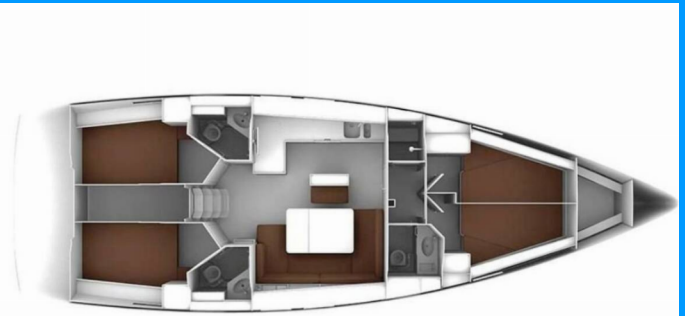

BAVARIA CRUISER 46

Michael

Plachetnice Bavaria Cruiser 46 „Michael“, postaveno v roce 2020, je kotveno v Kos, Kos Marina, - Řecko. Jachta má 4 kajut , může ubytovat 8 + 1 osob a má 3 toalet/sprch.

SPECIFIKACE JACHTY

Rok Výroby

2020

Délka

14.27 m

Kajuty

4

Lůžka

8 + 1