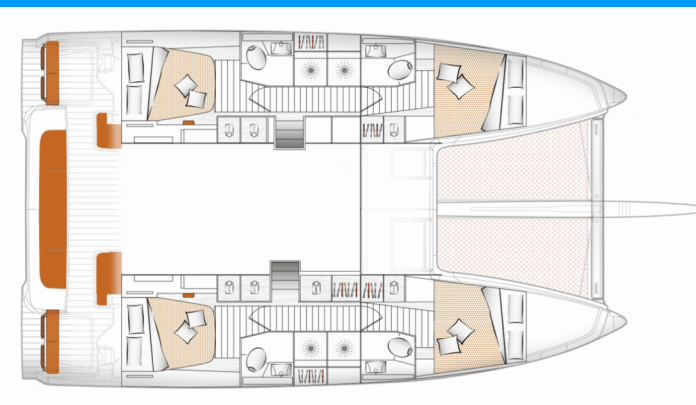

EXCESS 14

Tiramisu

Katamarán Excess 14 „Tiramisu“, postaveno v roce 2024, je kotveno v Lefkas, D-Marin, Lefkas - Řecko. Jachta má 4 + 2 kajut, může ubytovat 8 + 2 osob a má 5 + 1 toalet/sprch.

SPECIFIKACE JACHTY

Rok Výroby

2024

Délka

13.97 m

Kajuty

4 + 2

Lůžka

8 + 2