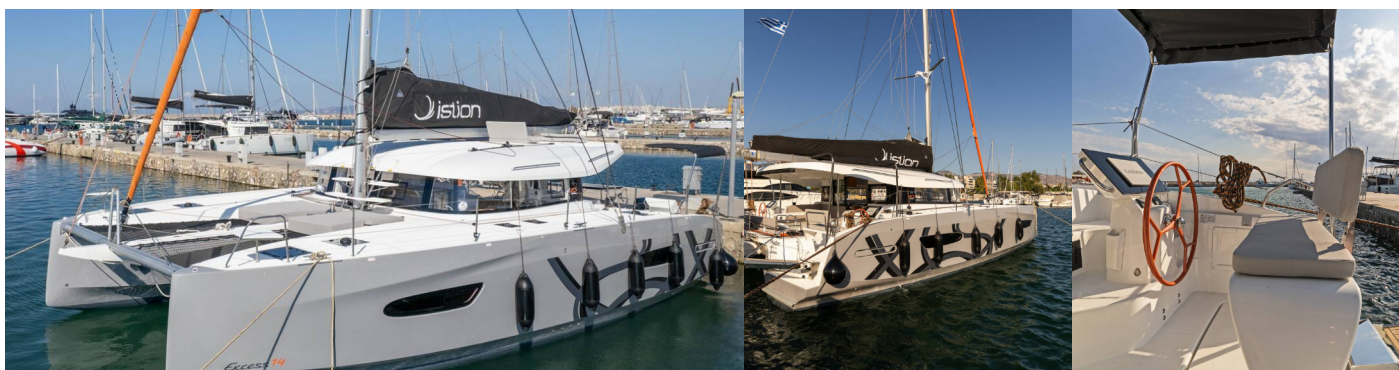

CENA / TYDNY

07.11. - 14.11.2026

4.950 € ~~5.500 €~~

14.11. - 21.11.2026

4.950 € ~~5.500 €~~

21.11. - 31.12.2026

Rezerwováno

WEB

najachty.pl

TELEFON

+48 882 071 532

E-MAIL

biuro@najachty.pl

NAJACHTY

ul. Pi. Świętej Małgorzaty 1-2/42B, 58-100, Świdnica, Polsko