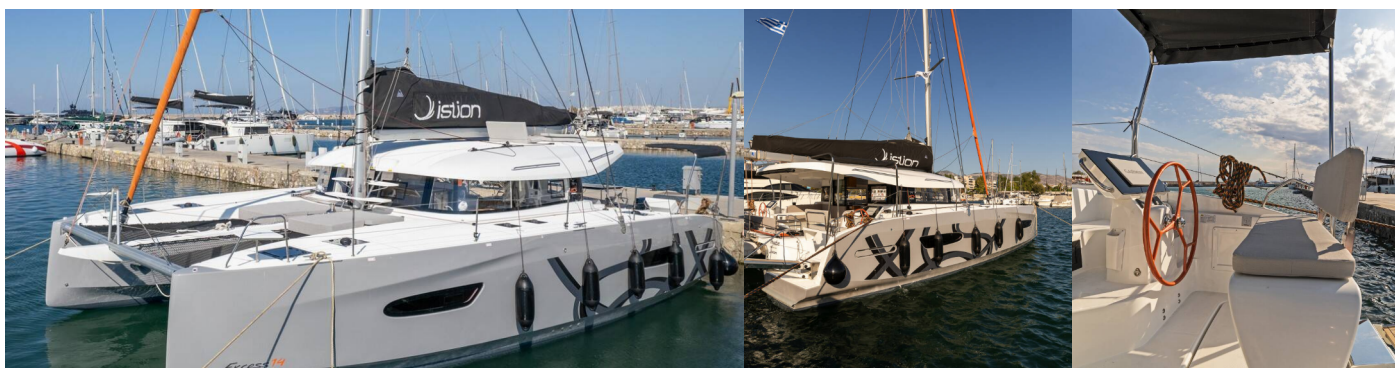

CENA / TYDNY

02.05. - 09.05.2026 4.060 € ~~5.800 €~~	09.05. - 16.05.2026 4.060 € ~~5.800 €~~	16.05. - 23.05.2026 Rezervováno	23.05. - 30.05.2026 6.320 € ~~7.900 €~~
30.05. - 06.06.2026 7.650 € ~~8.500 €~~	06.06. - 13.06.2026 Rezervováno	13.06. - 20.06.2026 Rezervováno	20.06. - 27.06.2026 9.270 € ~~10.300 €~~
27.06. - 11.07.2026 Rezervováno	11.07. - 18.07.2026 9.270 € ~~10.300 €~~	18.07. - 25.07.2026 Rezervováno	25.07. - 01.08.2026 11.250 € ~~12.500 €~~
01.08. - 08.08.2026 11.250 € ~~12.500 €~~	08.08. - 15.08.2026 11.250 € ~~12.500 €~~	15.08. - 22.08.2026 Rezervováno	22.08. - 29.08.2026 Na výběr
29.08. - 05.09.2026 Rezervováno	05.09. - 12.09.2026 9.540 € ~~10.600 €~~	12.09. - 19.09.2026 9.000 € ~~10.000 €~~	19.09. - 26.09.2026 8.100 € ~~9.000 €~~
26.09. - 03.10.2026 Rezervováno	03.10. - 10.10.2026 6.255 € ~~6.950 €~~	10.10. - 17.10.2026 6.030 € ~~6.700 €~~	17.10. - 24.10.2026 4.950 € ~~5.500 €~~
24.10. - 31.10.2026 4.950 € ~~5.500 €~~	31.10. - 07.11.2026 4.950 € ~~5.500 €~~		

WEB

najachty.pl

TELEFON

+48 882 071 532

E-MAIL

biuro@najachty.pl

NAJACHTY

ul. Pi. Świętej Małgorzaty 1-2/42B, 58-100, Świdnica, Polsko