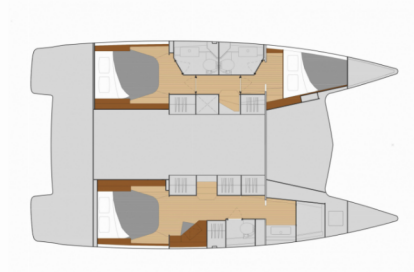

FONTAINE PAJOT ISLA 40

Dellis Rae

Katamarán Fountaine Pajot Isla 40 „Dellis Rae“, postaveno v roce 2022, je kotveno v Bahamas, Abacos, Boat Harbour Marina, - Bahamy. Jachta má 3 kajuty, může ubytovat 6 osob a má 2 toalet/sprch.