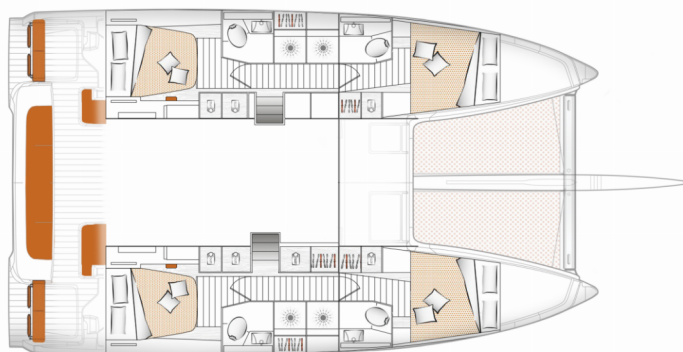

CENA / TYDNY

25.04. - 02.05.2026 5.000 € ~~6.250 €~~	02.05. - 09.05.2026 5.000 € ~~6.250 €~~	09.05. - 16.05.2026 5.680 € ~~7.100 €~~	16.05. - 23.05.2026 5.680 € ~~7.100 €~~
23.05. - 30.05.2026 6.360 € ~~7.950 €~~	30.05. - 06.06.2026 6.360 € ~~7.950 €~~	06.06. - 13.06.2026 Rezerwowano	13.06. - 20.06.2026 Rezerwowano
20.06. - 27.06.2026 Rezerwowano	27.06. - 04.07.2026 Rezerwowano	04.07. - 18.07.2026 Rezerwowano	18.07. - 25.07.2026 7.905 € ~~9.300 €~~
25.07. - 01.08.2026 Rezerwowano	01.08. - 08.08.2026 9.308 € ~~10.950 €~~	08.08. - 22.08.2026 Rezerwowano	22.08. - 29.08.2026 Rezerwowano
29.08. - 05.09.2026 7.735 € ~~9.100 €~~	05.09. - 12.09.2026 7.905 € ~~9.300 €~~	12.09. - 19.09.2026 Rezerwowano	19.09. - 03.10.2026 Rezerwowano
03.10. - 10.10.2026 6.035 € ~~7.100 €~~	10.10. - 17.10.2026 6.035 € ~~7.100 €~~	17.10. - 24.10.2026 4.845 € ~~5.700 €~~	24.10. - 31.10.2026 4.845 € ~~5.700 €~~
31.10. - 07.11.2026 4.845 € ~~5.700 €~~			

WEB

najachty.pl

TELEFON

+48 882 071 532

E-MAIL

biuro@najachty.pl

NAJACHTY

ul. Pi. Świętej Małgorzaty 1-2/42B, 58-100, Świdnica, Polsko