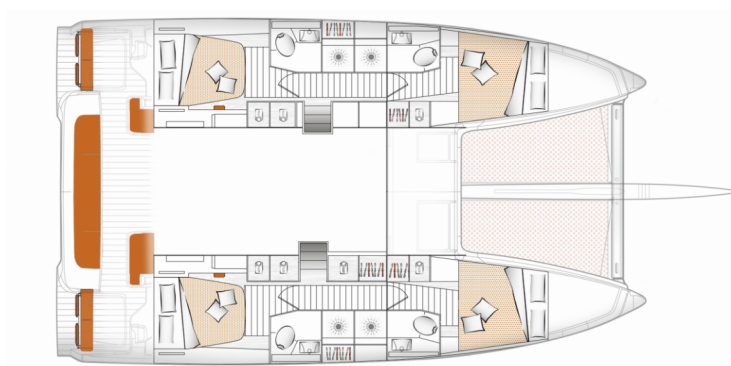

CENA / TYDNY

08.11. - 31.12.2026

Rezervováno

WEB

najachty.pl

TELEFON

+48 882 071 532

E-MAIL

biuro@najachty.pl

NAJACHTY

ul. Pi. Świętej Małgorzaty 1-2/42B, 58-100, Świdnica, Polsko