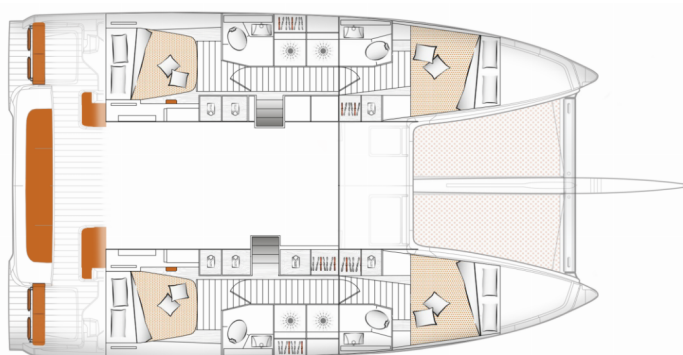

CENA / TÝDNY

16.05. - 23.05.2026 5.325 € ~~7.100 €~~	23.05. - 30.05.2026 5.963 € ~~7.950 €~~	30.05. - 06.06.2026 5.963 € ~~7.950 €~~	06.06. - 13.06.2026 Rezervováno
13.06. - 20.06.2026 Rezervováno	20.06. - 27.06.2026 Rezervováno	27.06. - 04.07.2026 6.975 € ~~9.300 €~~	04.07. - 18.07.2026 Rezervováno
18.07. - 25.07.2026 6.975 € ~~9.300 €~~	25.07. - 01.08.2026 Rezervováno	01.08. - 08.08.2026 Na výběr	08.08. - 22.08.2026 Rezervováno
22.08. - 29.08.2026 Rezervováno	29.08. - 05.09.2026 Na výběr	05.09. - 12.09.2026 6.975 € ~~9.300 €~~	12.09. - 19.09.2026 Rezervováno
19.09. - 03.10.2026 Rezervováno	03.10. - 10.10.2026 5.325 € ~~7.100 €~~	10.10. - 17.10.2026 5.325 € ~~7.100 €~~	17.10. - 24.10.2026 4.275 € ~~5.700 €~~
24.10. - 31.10.2026 4.275 € ~~5.700 €~~	31.10. - 07.11.2026 4.275 € ~~5.700 €~~	08.11. - 31.12.2026 Rezervováno	

WEB

najachty.pl

TELEFON

+48 882 071 532

E-MAIL

biuro@najachty.pl

NAJACHTY

ul. Pi. Świętej Małgorzaty 1-2/42B, 58-100, Świdnica, Polsko