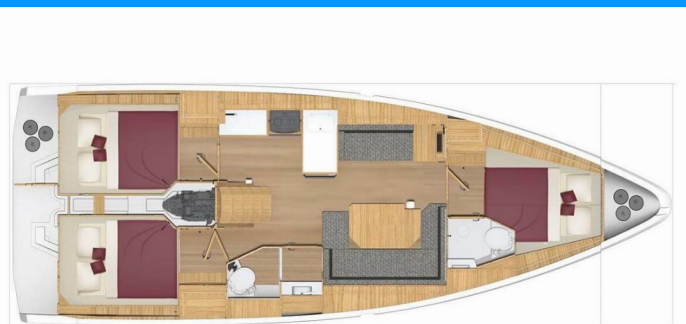

BAVARIA C38

Surf Point

Plachetnice Bavaria C38 „Surf Point“, postaveno v roce 2024, je kotveno v ACI Marina Trogir, Trogir - Chorvatsko. Jachta má 3 kajuty, může ubytovat 6 + 2 osob a má 2 toalet/sprch.

Surf Point

Rok Výroby

2024

Délka

11.31 m

Kajuty

3

Lůžka

Pohodlí

Polštáře do kokpitu, Polštáře na opalování se zvedacím opěradlem na přední palubě, Síťka proti komárům

Zábava

Fusion radio

CENA / TYDNY

01.03. - 08.03.2025 1.480 € 1.850 €	08.03. - 15.03.2025 1.480 € 1.850 €	15.03. - 22.03.2025 1.480 € 1.850 €	22.03. - 29.03.2025 1.480 € 1.850 €
29.03. - 05.04.2025 1.480 € 1.850 €	05.04. - 12.04.2025 1.480 € 1.850 €	12.04. - 19.04.2025 1.480 € 1.850 €	19.04. - 26.04.2025 1.720 € 2.150 €
26.04. - 03.05.2025 1.720 € 2.150 €	03.05. - 10.05.2025 1.720 € 2.150 €	10.05. - 17.05.2025 2.200 € 2.750 €	17.05. - 24.05.2025 2.200 € 2.750 €
24.05. - 31.05.2025 Rezervováno	31.05. - 07.06.2025 2.947 € 3.650 €	07.06. - 14.06.2025 2.947 € 3.650 €	14.06. - 21.06.2025 Rezervováno
21.06. - 28.06.2025 2.947 € 3.650 €	28.06. - 05.07.2025 3.311 € 4.100 €		