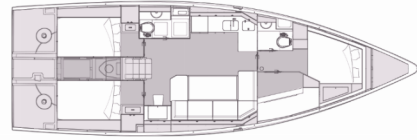

ELAN IMPRESSION 43

First

Plachetnice Elan Impression 43 „First“, postaveno v roce 2024 , je kotveno v Pirovac – Marina Pirovac, – Chorvatsko. Jachta má 4 kajuty, může ubytovat 8 + 2 osob a má 2 toalet/sprch.

SPECIFIKACE JACHTY

Základna Pronájmu

Pirovac – Marina Pirovac, Chorvatsko

ID Jachty

6522

Značka

Elan Marine

Název

First

Rok Výroby

2024

Délka

13.32 m

Kajuty

4

Lůžka

8 + 2

Max. Počet Osob

10

WC/Sprcha

2

STANDARDNÍ VYBAVENÍ JACHTY

Bezpečnost	Extra vodní nádrž (200 l), VHF rádio , Zábradlí
Elektronika	Baterie (Additional 12V AGM battery; 95Ah), Hlídač baterií, Invertor, Klimatizace (1 unit 2 outlets (saloon and fwd cabin); 230 V, 16 000 BTU), Topení (5.5 Kw), USB sockets
Interiér	Dodatečné světlo na čtení v salónu a kajutách, Elektrické WC (Planus), Okolité osvětlení, Zasouvací stůl v salóne (-gives an extra berth)
Kuchyňka	Lednička, Mrazák, Vodní pumpa (Sea water foot pump)
Navigace	Autopilot, Bow thruster (with 2 additional batteries and battery charger), Navigační set (Raymarine)
Paluba	Bimini, Kotva s řetězem (Lewmar "Delta" + 50m), Koupací platforma (Large Synthetic teak), Ovladač kotevního vrátku s počítadlem délky řetězu u kormidla, Sprayhood, Světlo v kokpitu, Týkový kokpit (Synthetic teak)
Plachty	Elektrický naviják hlavní plachty (1000 W with additional battery (95Ah)), Gennaker-device (gennaker pool - gennaker deck equipment - halyard and sheets), Vinšny na otěže geny (B46.2 STA with pin stop jib track and self tacker), Vinšny výtahu
Pohodlí	Polštáře do kokpitu
Zábava	Audio sestava (JL MM50 with N3 650x in cockpit - OCL 650x speakers in saloon), Rádio (JL MM50 with N3 650x speakers in cockpit and OCL 650x speakers in saloon), Venkovní reproduktory, Vnitřní reproduktory, Wi-Fi Internet (Gratis)