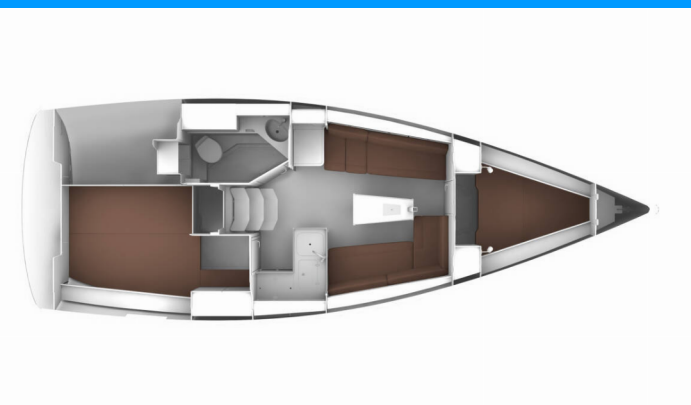

# BAVARIA CRUISER 34

Jimbo

Plachetnice Bavaria Cruiser 34 „Jimbo“, postaveno v roce 2024, je kotveno v Marina, Luka Marina (poblíž Trogiru), - Chorvatsko. Jachta má 2 kajut, může ubytovat 4 + 1 osob a má 1 toalet/sprch.

**Jimbo**

Rok Výroby

**2024**

Délka

**9.99 m**

Kajuty

**2**

Lůžka