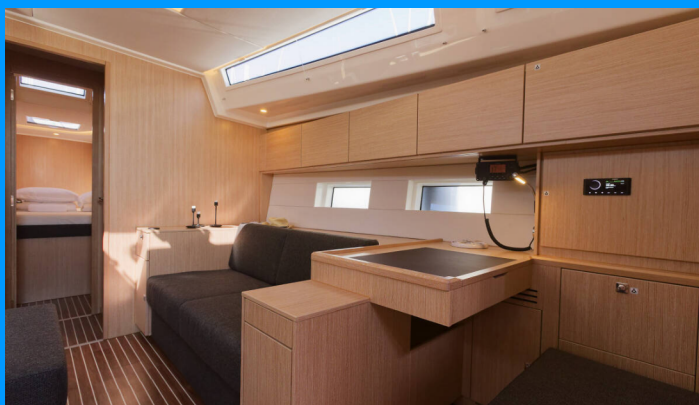

BAVARIA C50 STYLE

Mathilda

Plachetnice Bavaria C50 Style „Mathilda“, postaveno v roce 2024, je kotveno v Split - Marina Kaštela, Split - Chorvatsko. Jachta má 5 + 1 kajut, může ubytovat 10 + 1 osob a má 3 + 1 toalet/sprch.