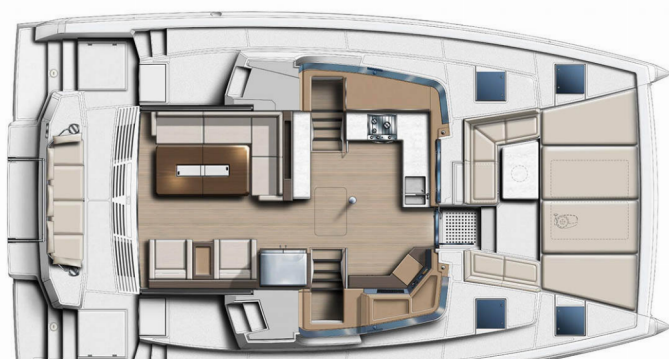

CENA / TYDNY

23.05. - 04.06.2026

Rezerwowáno

06.07. - 13.07.2026

Rezerwowáno

25.07. - 01.08.2026

Rezerwowáno

05.08. - 21.08.2026

Rezerwowáno

07.09. - 19.09.2026

Rezerwowáno

06.10. - 16.10.2026

Rezerwowáno

17.10. - 31.10.2026

Rezerwowáno

07.11. - 21.11.2026

Rezerwowáno

WEB

najachty.pl

TELEFON

+48 882 071 532

E-MAIL

biuro@najachty.pl

NAJACHTY

ul. Pi. Świętej Małgorzaty 1-2/42B, 58-100, Świdnica, Polsko