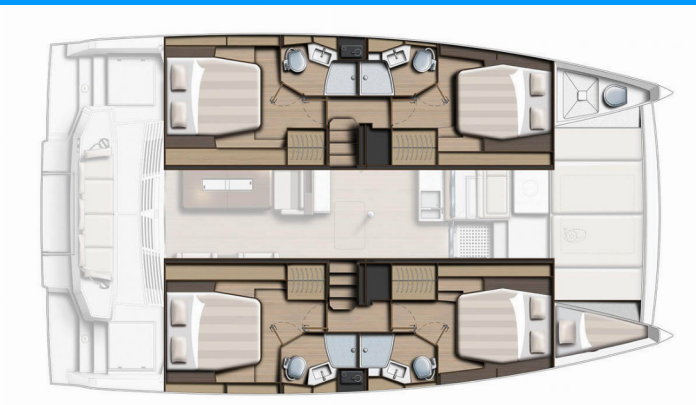

# BALI 4.4

Neo

Katamarán Bali 4.4 „Neo“, postaveno v roce 2024, je kotveno v Seychelles, Eden Island Marina, – Seychely . Jachta má 4 + 1 kajut, může ubytovat 8 + 1 osob a má 4 + 1 toalet/sprch.

**Neo**

Rok Výroby

**2024**

Délka

**13.50 m**

Kajuty

**4 + 1**

Lůžka