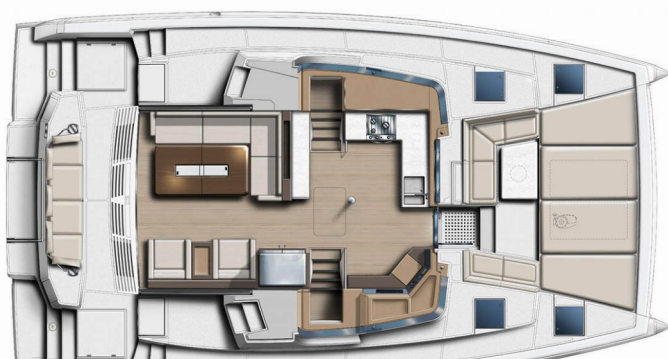

CENA / TYDNY

05.12. - 15.12.2026

Rezerwováno

19.12. - 26.12.2026

7.686 € ~~8.090 €~~

26.12. - 02.01.2027

11.937 € ~~12.565 €~~

09.01. - 23.01.2027

Rezerwováno

WEB

najachty.pl

TELEFON

+48 882 071 532

E-MAIL

biuro@najachty.pl

NAJACHTY

ul. Pi. Świętej Małgorzaty 1-2/42B, 58-100, Świdnica, Polsko