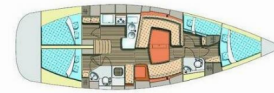

ELAN 444 IMPRESSION

Mili Mili

Plachetnice Elan 444 Impression „Mili Mili“, postaveno v roce 2013, je kotveno v Marina Zadar (ex. Tankerkomerc), Zadar - Chorvatsko. Jachta má 4 kajut, může ubytovat 8 + 2 osob a má 2 toalet/sprch.

SPECIFIKACE JACHTY

Základna Pronájmu

**Marina Zadar (ex. Tankerkomerc),
Chorvatsko**

ID Jachty

649

Značka

Elan Marine

Název

Mili Mili

Rok Výroby

2013

Délka

13.85 m

Kajuty

4

Lůžka

8 + 2

WC/Sprcha

2

STANDARDNÍ VYBAVENÍ JACHTY

Bezpečnost

VHF rádio

Elektronika

Bojler, Topení

Kuchyňka

Plynové láhve

Navigace

Autopilot, Bow thruster, GPS mapový plotter, Wind instrument/Anemometer

Paluba

Bimini, Elektrický kotevní vrátek, Nafukovací člun, Sprayhood, Venkovní sprcha na zádi

Pohodlí

Povlečení a ručníky

Zábava

Rádio CD přehrávač