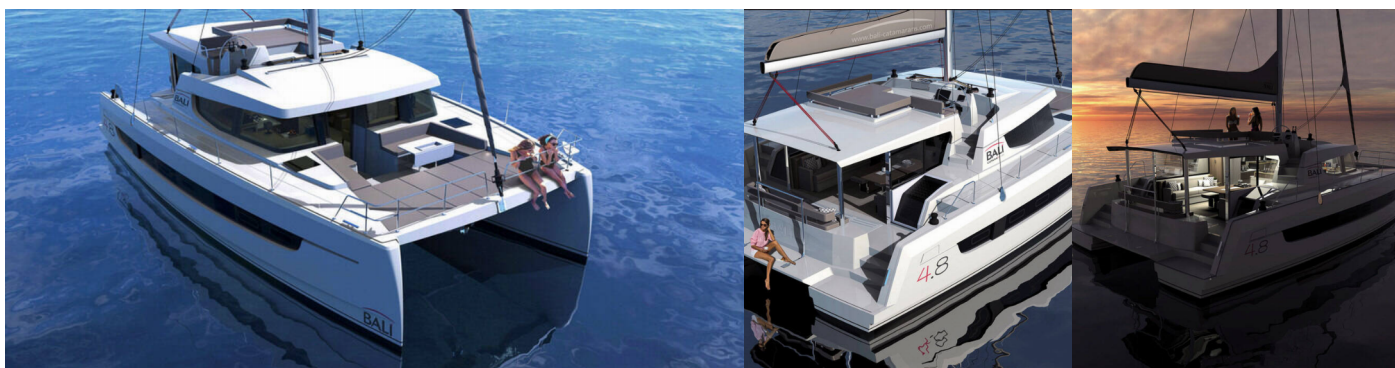

CENA / TYDNY

09.05. - 16.05.2026

Rezervováno

19.07. - 25.07.2026

Rezervováno

29.07. - 02.08.2026

Rezervováno

04.08. - 09.10.2026

Rezervováno

WEB

najachty.pl

TELEFON

+48 882 071 532

E-MAIL

biuro@najachty.pl

NAJACHTY

ul. Pi. Świętej Małgorzaty 1-2/42B, 58-100, Świdnica, Polsko