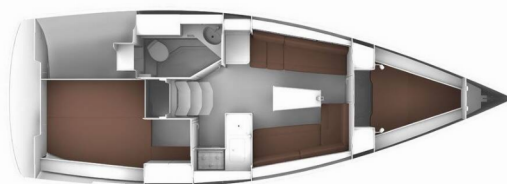

# BAVARIA CRUISER 33

Mirella

Plachetnice Bavaria Cruiser 33 „Mirella“, postaveno v roce 2013, je kotveno v Sukosan, D-Marin Dalmacija Marina, - Chorvatsko. Jachta má 2 kajuty, může ubytovat 4 + 2 osob a má 1 toalet/sprch.