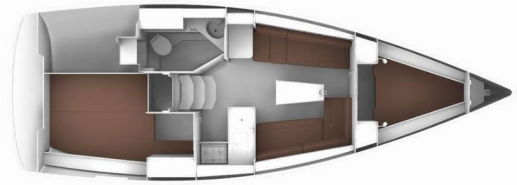

# BAVARIA CRUISER 33

Mirella

Plachetnice Bavaria Cruiser 33 „Mirella“, postaveno v roce 2013, je kotveno v Sukosan, D-Marin Dalmacija Marina, - Chorvatsko. Jachta má 2 kajuty, může ubytovat 4 + 2 osob a má 1 toalet/sprch.