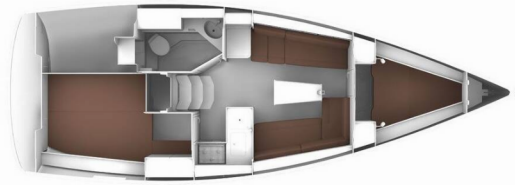

BAVARIA CRUISER 33

Mirella

Plachetnice Bavaria Cruiser 33 „Mirella“, postaveno v roce 2013, je kotveno v Sukosan, D-Marin Dalmacija Marina, - Chorvatsko. Jachta má 2 kajuty, může ubytovat 4 + 2 osob a má 1 toalet/sprch.