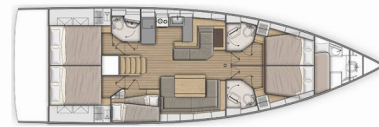

OCEANIS 51.1

Dima II

Plachetnice Oceanis 51.1 „Dima II“, postaveno v roce 2018, je kotveno v Lefkas main port, Lefkas - Řecko. Jachta má 5 kajut, může ubytovat 10 + 2 osob a má 3 + 1 toalet/sprch.

SPECIFIKACE JACHTY

Základna Pronájmu

Lefkas main port, Řecko

ID Jachty

6436

Značka

Bénéteau

Název

Dima II

Rok Výroby

2018

Délka

15.94 m

Kajuty

5

Lůžka

10 + 2

Max. Počet Osob

12

WC/Sprcha

3 + 1

STANDARDNÍ VYBAVENÍ JACHTY

Bezpečnost

Hasící přístroj, Lékárnička, Mlhový roh, Nouzový box se světlicemi, Sada nářadí, VHF rádio, Záchranné pásy (bezpečnostní harnessy), Záchranné vesty, Záchranný člun

Elektronika

Invertor, Nabíječka baterií, Solární panely, WC pumpa, Zásuvka 220V, 12V

Interiér

Convertible table in salon, Elektrické WC, Ventilátory v kajutách

Kuchyňka

Kuchyňské potřeby (kuchyňské zařízení, příbory, Lednička, Mikrovlnná trouba, Mrazák, Trouba, Trouba

Navigace

Autopilot, Bow thruster, Echolot/Hloubkoměr, GPS mapový plotter - kokpit, Námořní mapy, Navigační set, pilotní kniha, Radarový odražeč, Rychloměr (Speed log), Seznam majáků, Wind instrument/Anemometer

Paluba

Bimini, Bocmanská sedačka (Bosun´s chair safe seat), Davít, Elektrický kotevní vrátek, Koupací žebřík, Lodní můstek / lávka, Nafukovací člun, Ovladač kotevního vrátku s počítadlem délky řetězu u kormidla, Sprayhood, Stoleček v kokpitě, Venkovní sprcha na zádi

Plachty

Elektrické navijáky/vinšny, Lazy bag, Lazy jacks, Self tailing gena

Pohodlí

Polštáře do kokpitu

Zábava

Fusion radio, Radio, USB, Bluetooth, Šnorchlovací vybavení, Venkovní reproduktory