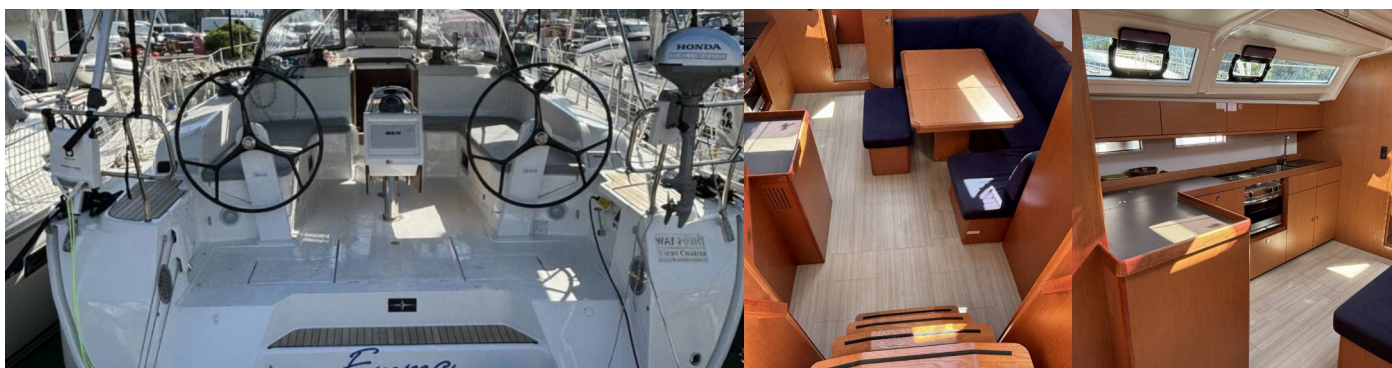

CENA / TYDNY

25.04. - 02.05.2026 1.981 € ~~2.590 €~~	02.05. - 09.05.2026 1.981 € ~~2.590 €~~	09.05. - 16.05.2026 1.981 € ~~2.590 €~~	16.05. - 23.05.2026 2.287 € ~~2.990 €~~
23.05. - 30.05.2026 2.287 € ~~2.990 €~~	30.05. - 06.06.2026 Na výběr	06.06. - 13.06.2026 Na výběr	16.06. - 20.06.2026 Rezervováno
20.06. - 27.06.2026 Na výběr	27.06. - 04.07.2026 Na výběr	04.07. - 11.07.2026 3.290 € ~~4.300 €~~	11.07. - 18.07.2026 3.519 € ~~4.600 €~~
18.07. - 25.07.2026 3.749 € ~~4.900 €~~	25.07. - 01.08.2026 3.749 € ~~4.900 €~~	01.08. - 08.08.2026 Rezervováno	08.08. - 15.08.2026 3.749 € ~~4.900 €~~
15.08. - 05.09.2026 Rezervováno	05.09. - 12.09.2026 Rezervováno	12.09. - 19.09.2026 Rezervováno	19.09. - 26.09.2026 Rezervováno
26.09. - 03.10.2026 Rezervováno	03.10. - 10.10.2026 1.760 € ~~2.300 €~~	10.10. - 17.10.2026 1.760 € ~~2.300 €~~	17.10. - 24.10.2026 1.760 € ~~2.300 €~~
24.10. - 31.10.2026 1.760 € ~~2.300 €~~	31.10. - 07.11.2026 1.760 € ~~2.300 €~~		

WEB

najachty.pl

TELEFON

+48 882 071 532

E-MAIL

biuro@najachty.pl

NAJACHTY

ul. Pi. Świętej Małgorzaty 1-2/42B, 58-100, Świdnica, Polsko