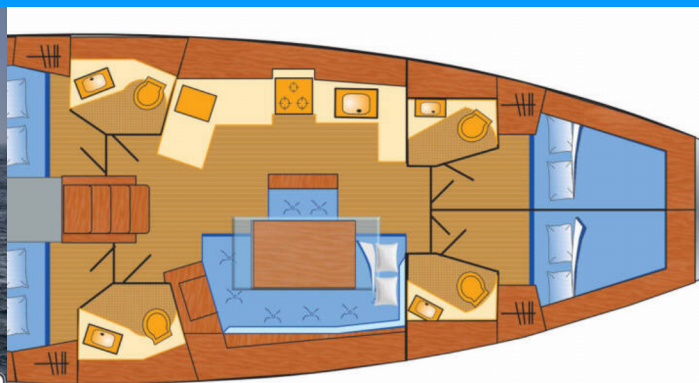

OCEANIS 46.1

Momo

Plachetnice Oceanis 46.1 „Momo“, postaveno v roce 2024, je kotveno v Pula – Marina Veruda, Pula – Chorvatsko. Jachta má 4 kajut, může ubytovat 8 + 2 osob a má 4 toalet/sprch.

SPECIFIKACE JACHTY

Základna Pronájmu

Pula – Marina Veruda, Chorvatsko

ID Jachty

6423

Značka

Bénéteau

Název

Momo

Rok Výroby

2024

Délka

14.60 m

Kajuty

4

Lůžka

8 + 2

Max. Počet Osob

10

WC/Sprcha

4

STANDARDNÍ VYBAVENÍ JACHTY

Bezpečnost	Bow shield, Flashlight, Odpadní vodní nádrž, Sada nářadí, VHF rádio, Záchranná podkova, Záchranný člun
Další	Vlajka
Elektronika	Bilge čerpadlo – elektrické, Converter 230V/12V, Invertor, Nabíječka baterií, Solární panely (490 W), Topení, Zásuvka 220V, Zásuvky 12V
Interiér	Convertible table in salon, Elektrické WC, Hodiny, LED svítidla, Ventilátory v kajutách (and in the salon), Zasouvací stůl v salóne
Kuchyňka	Kuchyňské potřeby (kuchyňské zařízení, příbory, Lednička, Mrazák, Teplá voda, Trouba
Navigace	AIS, Autopilot, Bow thruster, Echolot/Hloubkoměr, GPS mapový plotter - kokpit (Garmin GPSMAP 923), Kompozitní kormidelní kolo, Log, Speed, Depth- echo sounder, Navigační (námořní) mapy a námořní příručky, Navigační / poziční světla, Wind instrument/Anemometer, Windex
Paluba	Bimini, Elektrický kotevní vrátek, Fendry, Kanistr na naftu, Kotva s řetězem, Koupací žebřík, Lodní můstek / lávka, Muringový hák, Nafukovací člun, Palubní kartáč, Rezervní kotva (Auxiliary anchor), Sprayhood, Stoleček v kokpitě, Venkovní sprcha na zádi, Vyzazovací lana
Plachty	Lazy jacks, Vinšny výtahu
Pohodlí	Palubní polštáře na opalování, Polštáře do kokpitu, Síťka proti komárům
Zábava	FUSION sound system, Rádio CD/mp3 přehrávač, USB, AUX vstup, TV (with DVB/T2), Venkovní reproduktory, Vnitřní reproduktory