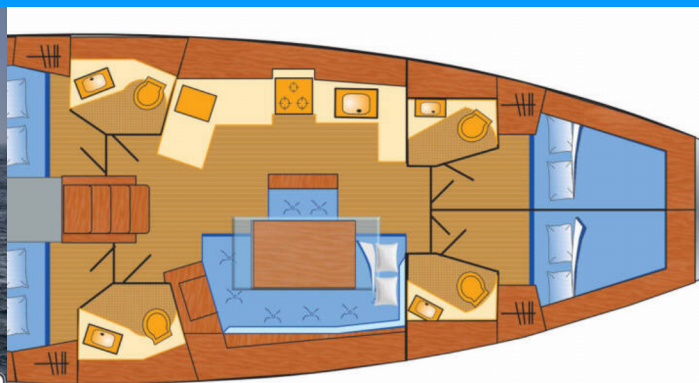

OCEANIS 46.1

Momo

Plachetnice Oceanis 46.1 „Momo“, postaveno v roce 2024, je kotveno v Pula – Marina Veruda, Pula – Chorvatsko. Jachta má 4 kajut, může ubytovat 8 + 2 osob a má 4 toalet/sprch.

SPECIFIKACE JACHTY

Max. Počet Osob

10

WC/Sprcha

4

STANDARDNÍ VYBAVENÍ JACHTY

Bezpečnost	Bow shield, Flashlight, Odpadní vodní nádrž, Sada nářadí, VHF rádio, Záchranná podkova, Záchranný člun
Další	Vlajka
Elektronika	Bilge čerpadlo – elektrické, Converter 230V/12V, Invertor, Nabíječka baterií, Solární panely (490 W), Topení, Zásuvka 220V, Zásuvky 12V
Interiér	Convertible table in salon, Elektrické WC, Hodiny, LED svítidla, Ventilátory v kajutách (and in the salon), Zasouvací stůl v salóne
Kuchyňka	Kuchyňské potřeby (kuchyňské zařízení, příbory, Lednička, Mrazák, Teplá voda, Trouba
Navigace	AIS, Autopilot, Bow thruster, Echolot/Hloubkoměr, GPS mapový plotter - kokpit (Garmin GPSMAP 923), Kompozitní kormidelní kolo, Log, Speed, Depth- echo sounder, Navigační (námořní) mapy a námořní příručky, Navigační / poziční světla, Wind instrument/Anemometer, Windex
Paluba	Bimini, Elektrický kotevní vrátek, Fendry, Kanistr na naftu, Kotva s řetězem, Koupací žebřík, Lodní můstek / lávka, Muringový hák, Nafukovací člun, Palubní kartáč, Rezervní kotva (Auxiliary anchor), Sprayhood, Stoleček v kokpitě, Venkovní sprcha na zádi, Vyzazovací lana
Plachty	Lazy jacks, Vinšny výtahu
Pohodlí	Palubní polštáře na opalování, Polštáře do kokpitu, Síťka proti komárům
Zábava	FUSION sound system, Rádio CD/mp3 přehrávač, USB, AUX vstup, TV (with DVB/T2), Venkovní reproduktory, Vnitřní reproduktory