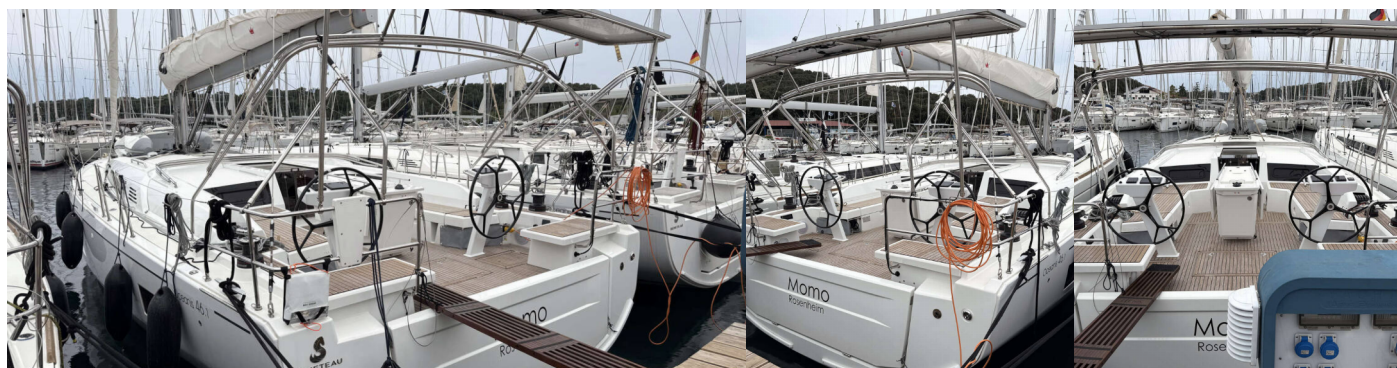

CENA / TYDNY

05.12. - 12.12.2026 2.100 €	12.12. - 19.12.2026 2.100 €	19.12. - 26.12.2026 2.100 €	01.01. - 26.03.2027 Rezervováno
27.03. - 03.04.2027 1.575 € ~~2.100 €~~	03.04. - 10.04.2027 1.575 € ~~2.100 €~~	10.04. - 17.04.2027 1.575 € ~~2.100 €~~	17.04. - 24.04.2027 1.575 € ~~2.100 €~~
24.04. - 01.05.2027 1.575 € ~~2.100 €~~	01.05. - 08.05.2027 1.575 € ~~2.100 €~~	08.05. - 15.05.2027 2.325 € ~~3.100 €~~	15.05. - 22.05.2027 2.325 € ~~3.100 €~~
22.05. - 29.05.2027 3.300 € ~~4.400 €~~	29.05. - 05.06.2027 3.750 € ~~5.000 €~~	05.06. - 12.06.2027 3.750 € ~~5.000 €~~	12.06. - 19.06.2027 3.750 € ~~5.000 €~~
19.06. - 26.06.2027 3.750 € ~~5.000 €~~	26.06. - 03.07.2027 3.750 € ~~5.000 €~~		

WEB

najachty.pl

TELEFON

+48 882 071 532

E-MAIL

biuro@najachty.pl

NAJACHTY

ul. Pi. Świętej Małgorzaty 1-2/42B, 58-100, Świdnica, Polsko