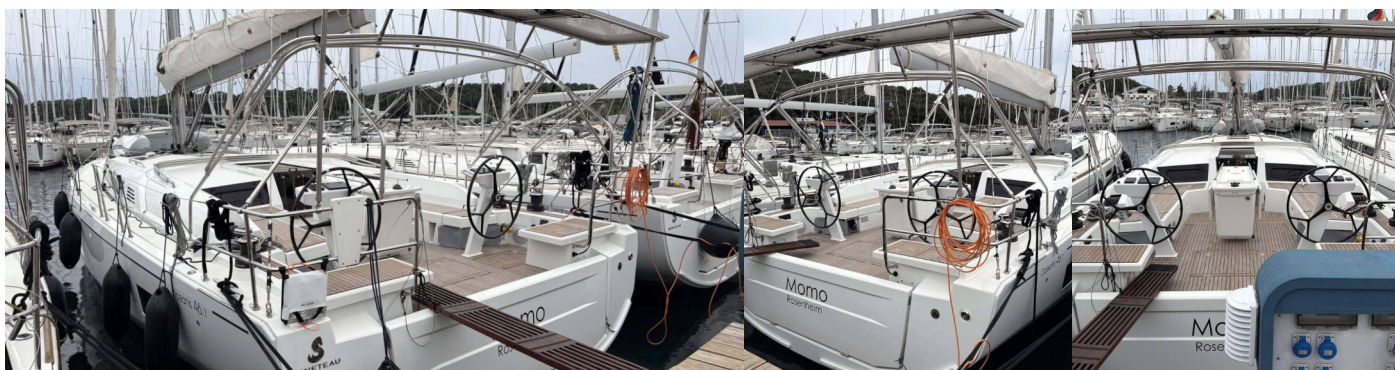

CENA / TYDNY

16.05. - 23.05.2026 Rezervováno	23.05. - 30.05.2026 Rezervováno	30.05. - 06.06.2026 Na výběr	06.06. - 13.06.2026 Rezervováno
13.06. - 20.06.2026 Rezervováno	20.06. - 27.06.2026 Rezervováno	27.06. - 04.07.2026 Rezervováno	04.07. - 18.07.2026 Rezervováno
18.07. - 25.07.2026 Rezervováno	25.07. - 01.08.2026 Rezervováno	01.08. - 08.08.2026 Rezervováno	08.08. - 15.08.2026 Rezervováno
15.08. - 22.08.2026 3.920 € ~~5.600 €~~	22.08. - 29.08.2026 3.920 € ~~5.600 €~~	29.08. - 05.09.2026 Rezervováno	05.09. - 12.09.2026 4.212 € ~~5.400 €~~
12.09. - 19.09.2026 Rezervováno	19.09. - 26.09.2026 Rezervováno	26.09. - 03.10.2026 3.432 € ~~4.400 €~~	03.10. - 17.10.2026 Rezervováno
17.10. - 24.10.2026 1.638 € ~~2.100 €~~	24.10. - 31.10.2026 1.638 € ~~2.100 €~~	31.10. - 07.11.2026 1.638 € ~~2.100 €~~	07.11. - 14.11.2026 1.638 € ~~2.100 €~~
14.11. - 21.11.2026 1.638 € ~~2.100 €~~	21.11. - 28.11.2026 1.638 € ~~2.100 €~~	28.11. - 05.12.2026 1.638 € ~~2.100 €~~	

WEB

najachty.pl

TELEFON

+48 882 071 532

E-MAIL

biuro@najachty.pl

NAJACHTY

ul. Pi. Świętej Małgorzaty 1-2/42B, 58-100, Świdnica, Polsko