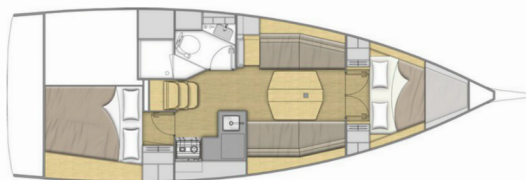

OCEANIS 34.1

Loy

Plachetnice Oceanis 34.1 „Loy“, postaveno v roce 2024, je kotveno v Rogoznica – Marina Frapa, Rogoznica – Chorvatsko. Jachta má 2 kajuty, může ubytovat 4 + 1 osob a má 1 toalet/sprch.

SPECIFIKACE JACHTY

Rok Výroby

2024

Délka

10.77 m

Kajuty

2

Lůžka

4 + 1