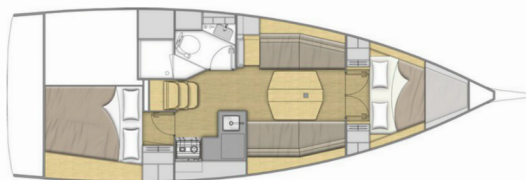

OCEANIS 34.1

Loy

Plachetnice Oceanis 34.1 „Loy“, postaveno v roce 2024, je kotveno v Rogoznica – Marina Frapa, Rogoznica – Chorvatsko. Jachta má 2 kajuty, může ubytovat 4 + 1 osob a má 1 toalet/sprch.

SPECIFIKACE JACHTY

Základna Pronájmu

Rogoznica – Marina Frapa, Chorvatsko

ID Jachty

6421

Značka

Bénéteau

Název

Loy

Rok Výroby

2024

Délka

10.77 m

Kajuty

2

Lůžka

4 + 1

WC/Sprcha

1

STANDARDNÍ VYBAVENÍ JACHTY

Bezpečnost	EPIRB-Distress radio beacons, Flashlight, Hasící přístroj, Lékárnička, Mlhový roh, Nouzové signály, Sada nářadí, VHF rádio, Wire (shroud) cutter, Záchranné kolo + světelná bojka, Záchranné pásy (bezpečnostní harnessy), Záchranné vesty
Elektronika	El. přípojka 220 V, Invertor (2 KW), Nabíječka baterií, Topení, USB sockets
Interiér	Elektrické WC
Kuchyňka	Kávovar, Kuchyňské potřeby (kuchyňské zařízení, přibory, Lednička, Plynové láhve, Teplá voda
Navigace	Autopilot, Bow thruster, Dalekohled, GPS, GPS mapový plotter - kokpit, Logge/Log/Speed/Wind, Navigační (námořní) mapy a námořní příručky, Navigační set, Paralelní navigační pravítko, Průvodce přístavu, Radarový odražeč, Tridata, Zasouvací dalekohled
Paluba	Bimini, Bocmanská sedačka (Bosun´s chair safe seat), Černá koule, Černý kužel, Dálkové ovládání kotevního vrátku, Elektrický kotevní vrátek, Fendry, Hadice na vodu, Hlavní kotva, Kanistr na naftu, Kanistr na vodu, Kotevní lano, Lodní můstek / lávka, Muringový hák, Nafukovací člun, Otočné kování kotvy, plastový kýbl, Pumpa na nafukovací člun, Rezervní kotva (Auxiliary anchor), Round/globular fender, Sprayhood, Spring line, Stoleček v kokpitu, Venkovní sprcha na zádi, Vyvazovací lana
Plachty	Elektrické navijáky/vinšny
Pohodlí	Polštáře do kokpitu
Zábava	FUSION sound system, Rádio, Venkovní reproduktory, Vnitřní reproduktory, Wireless Internet Router (Internet)